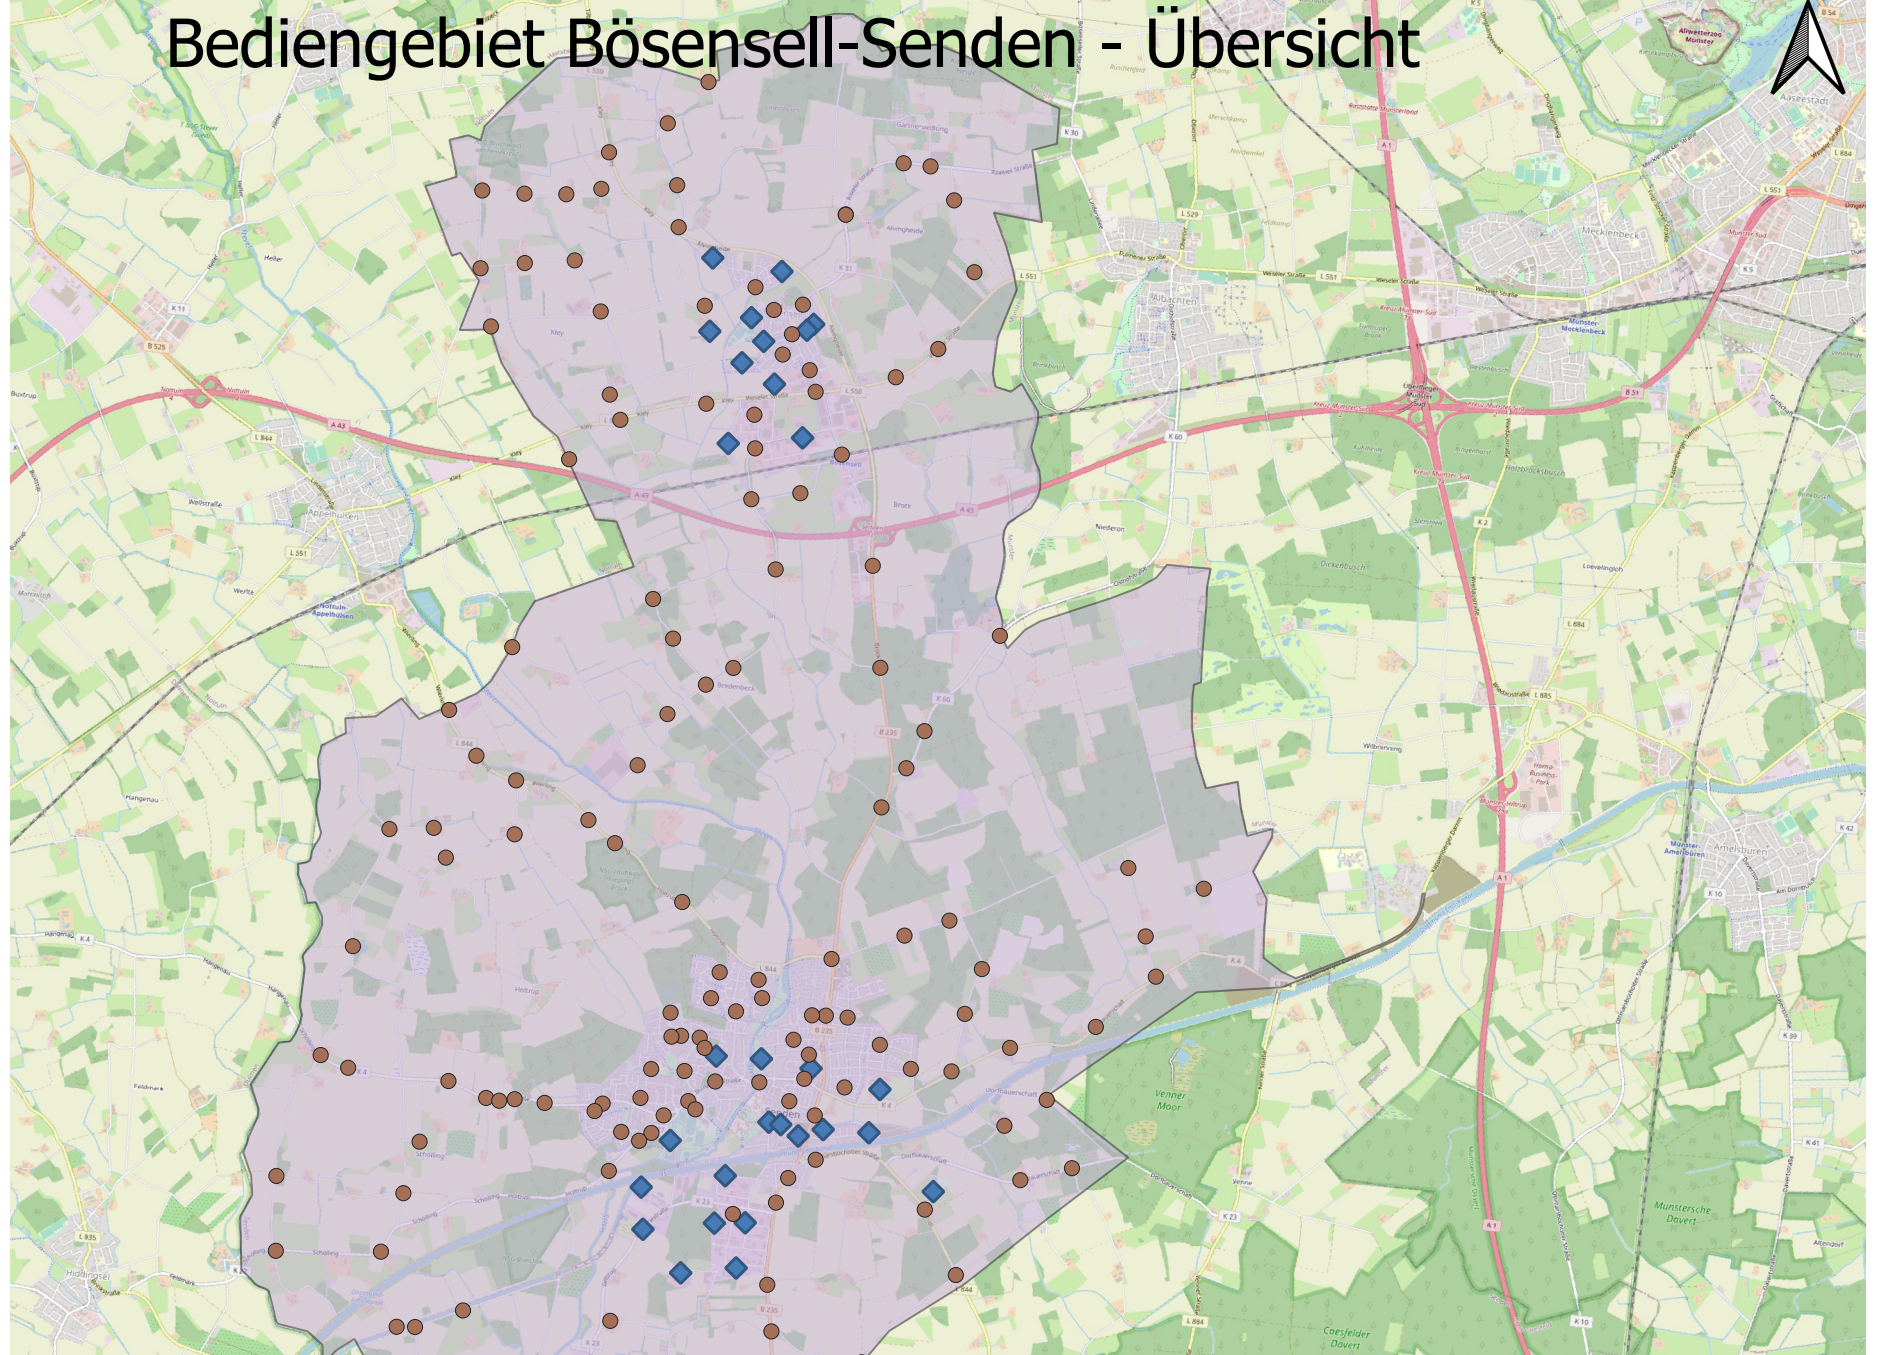

# Bediengebiet Senden - Übersicht

- Legende**
- Physische Haltestellen
  - ◆ Virtuelle Haltestellen
  - Bediengebiet Senden

Bedienzeiten: Mo-Fr ab 19 Uhr,  
Sa/So/Fe ganztägig

Quelle: OSM

# Bediengebiet Bösensell-Senden - Übersicht

**Legende**

- Physische Haltestellen
- ◆ Virtuelle Haltestellen
- Bediengebiet Bösensell-Senden

Bedienzeit: Mo-Fr 06-19 Uhr

0 1 2 km

Quelle: OSM

# Bediengebiet Ottmarsbocholt-Senden - Übersicht

## Legende

-  Physische Haltestellen
-  Virtuelle Haltestellen
-  Bediengebiet Ottmarsbocholt-Senden

Bedienzeit: Mo-Fr 06-19 Uhr

0 1 2 km

Quelle: OSM