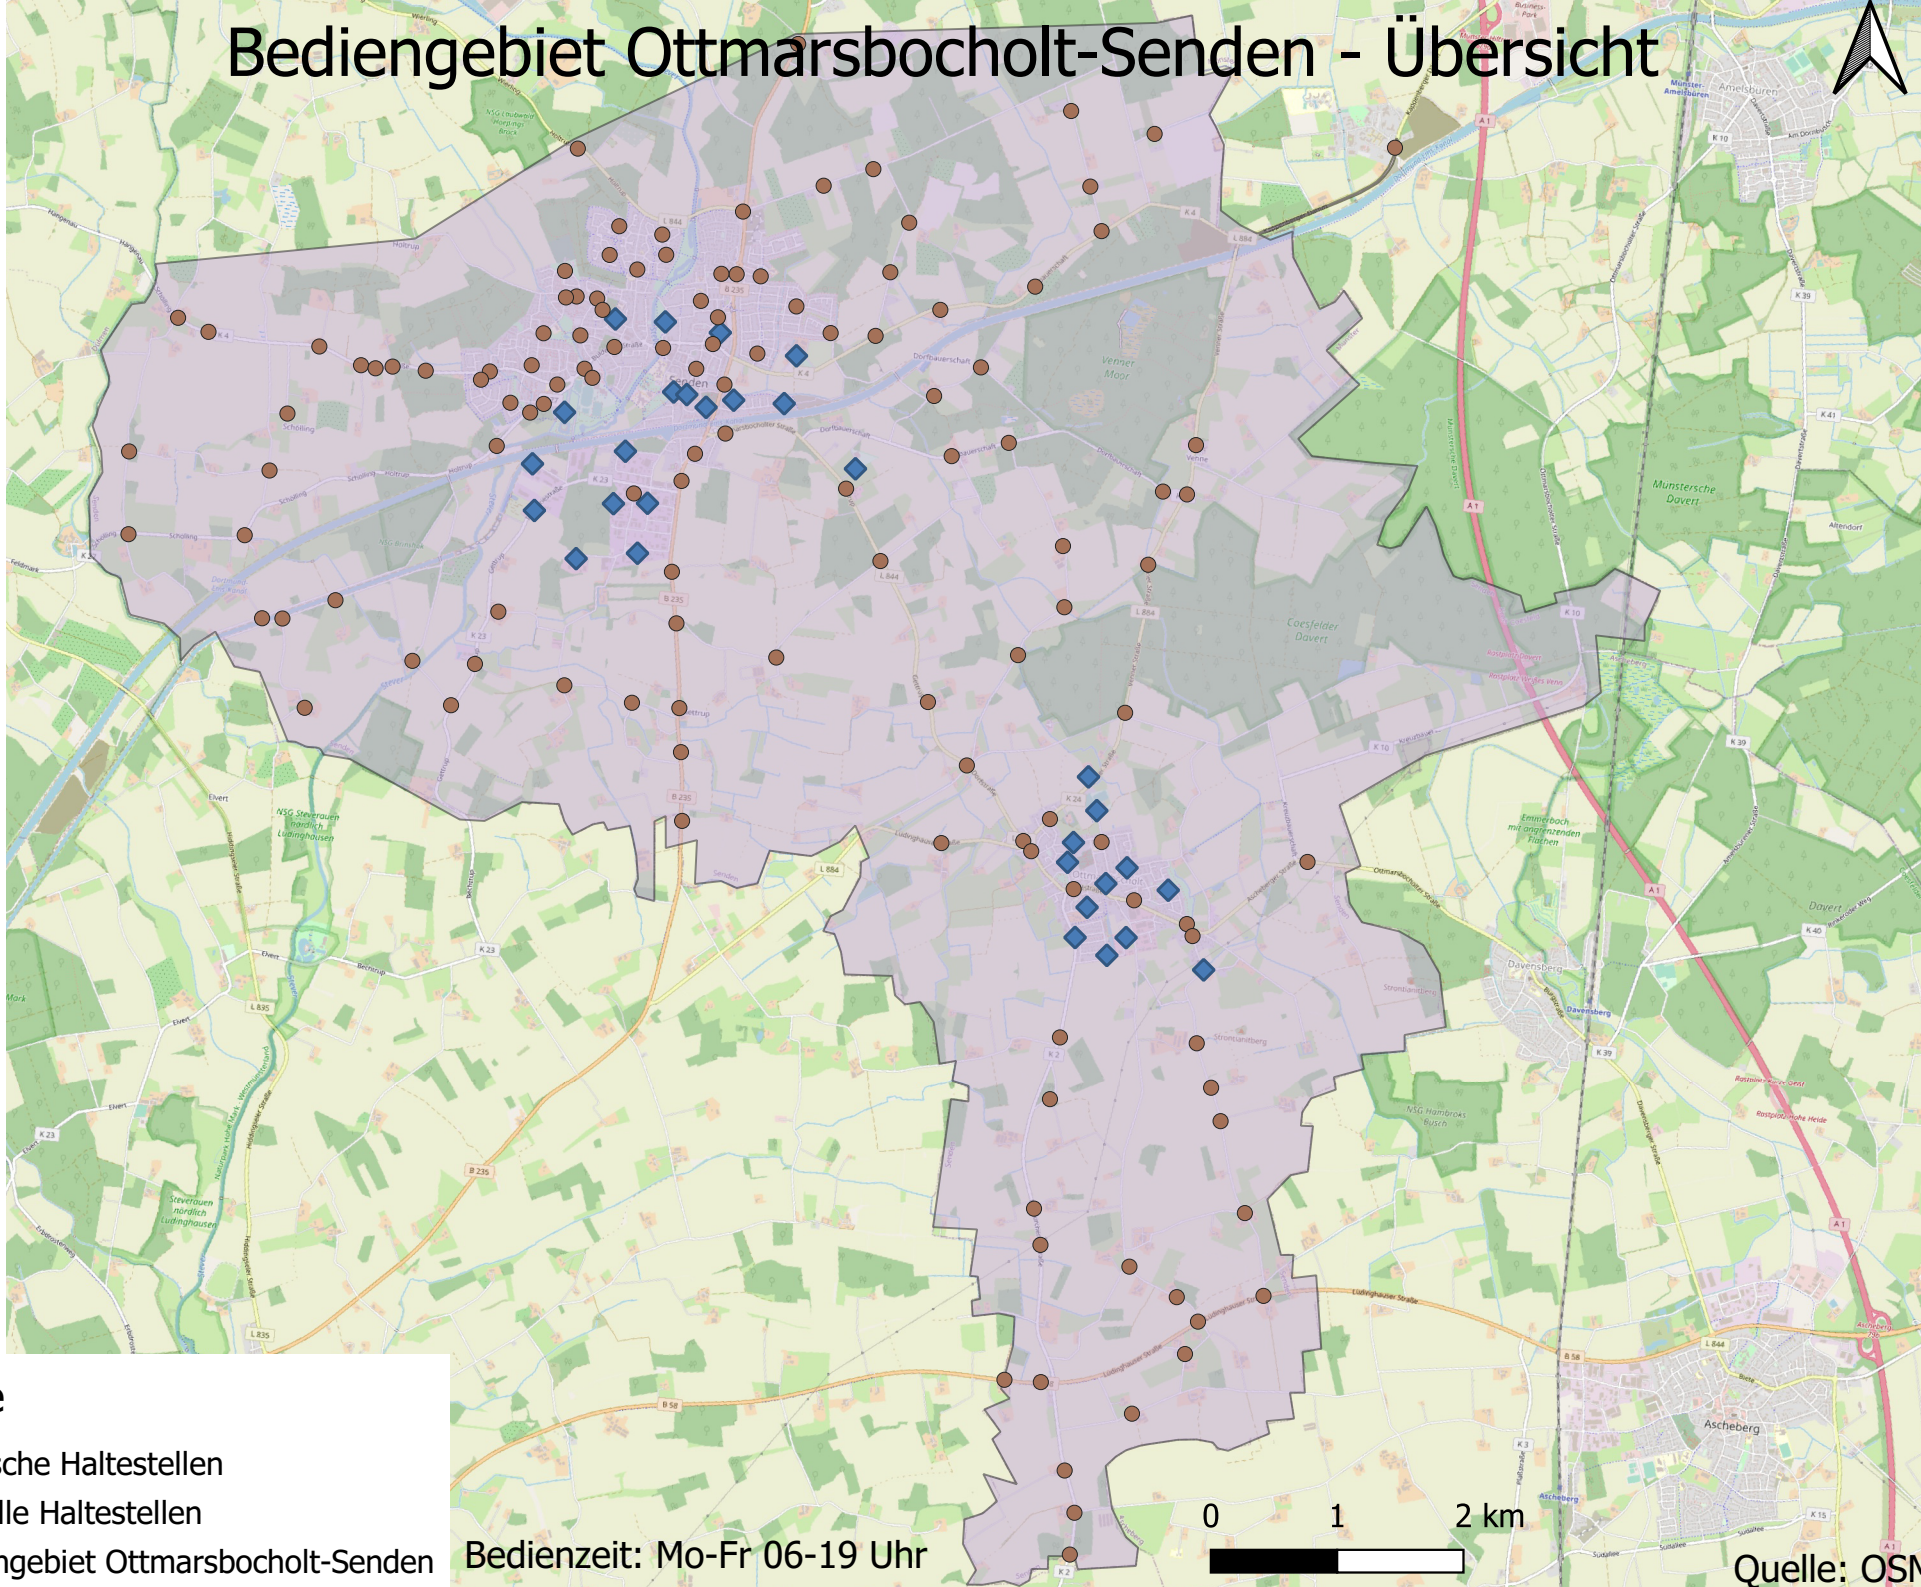

# Bediengebiet Senden - Übersicht

- Legende**
- Physische Haltestellen
  - ◆ Virtuelle Haltestellen
  - Bediengebiet Senden

Bedienzeiten: Mo-Fr ab 19 Uhr,  
Sa/So/Fe ganztägig

Quelle: OSM

# Bediengebiet Bösensell-Senden - Übersicht

**Legende**

- Physische Haltestellen
- ◆ Virtuelle Haltestellen
- Bediengebiet Bösensell-Senden

Bedienzeit: Mo-Fr 06-19 Uhr

0 1 2 km

Quelle: OSM

# Bediengebiet Ottmarsbocholt-Senden - Übersicht

## Legende

-  Physische Haltestellen
-  Virtuelle Haltestellen
-  Bediengebiet Ottmarsbocholt-Senden

Bedienzeit: Mo-Fr 06-19 Uhr

0 1 2 km

Quelle: OSM