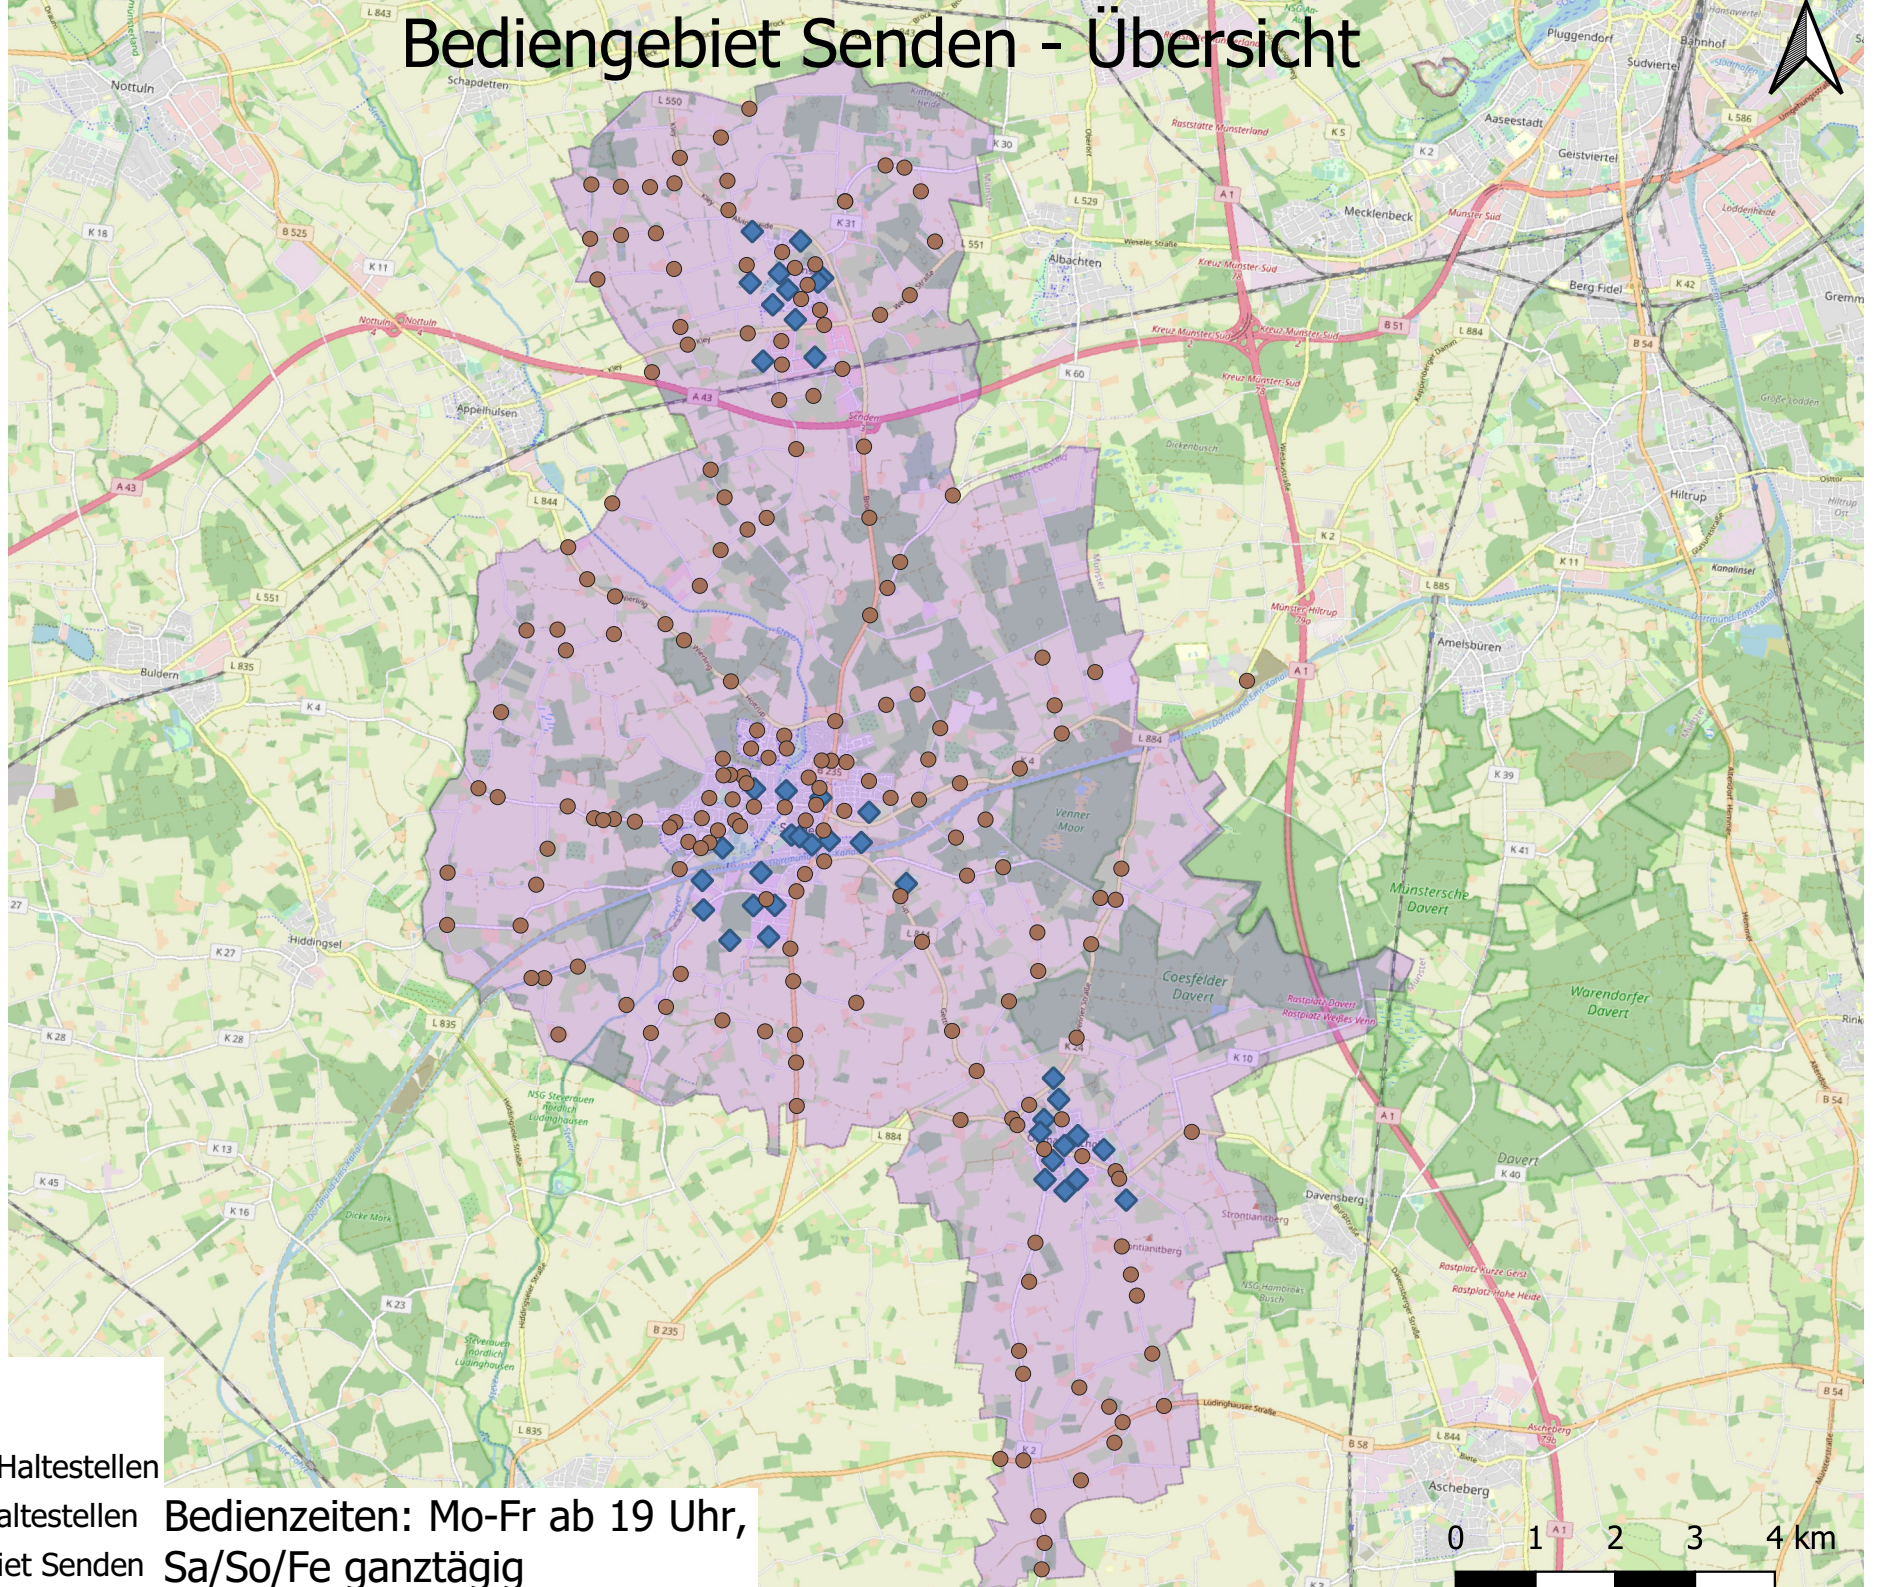

# Bediengebiet Senden - Übersicht

- Legende**
- Physische Haltestellen
  - ◆ Virtuelle Haltestellen
  - Bediengebiet Senden

Bedienzeiten: Mo-Fr ab 19 Uhr,  
Sa/So/Fe ganztägig

Quelle: OSM

# Bediengebiet Bösensell-Senden - Übersicht

**Legende**

- Physische Haltestellen
- ◆ Virtuelle Haltestellen
- Bediengebiet Bösensell-Senden

Bedienzeit: Mo-Fr 06-19 Uhr

0 1 2 km

Quelle: OSM

# Bediengebiet Ottmarsbocholt-Senden - Übersicht

## Legende

-  Physische Haltestellen
-  Virtuelle Haltestellen
-  Bediengebiet Ottmarsbocholt-Senden

Bedienzeit: Mo-Fr 06-19 Uhr

0 1 2 km

Quelle: OSM