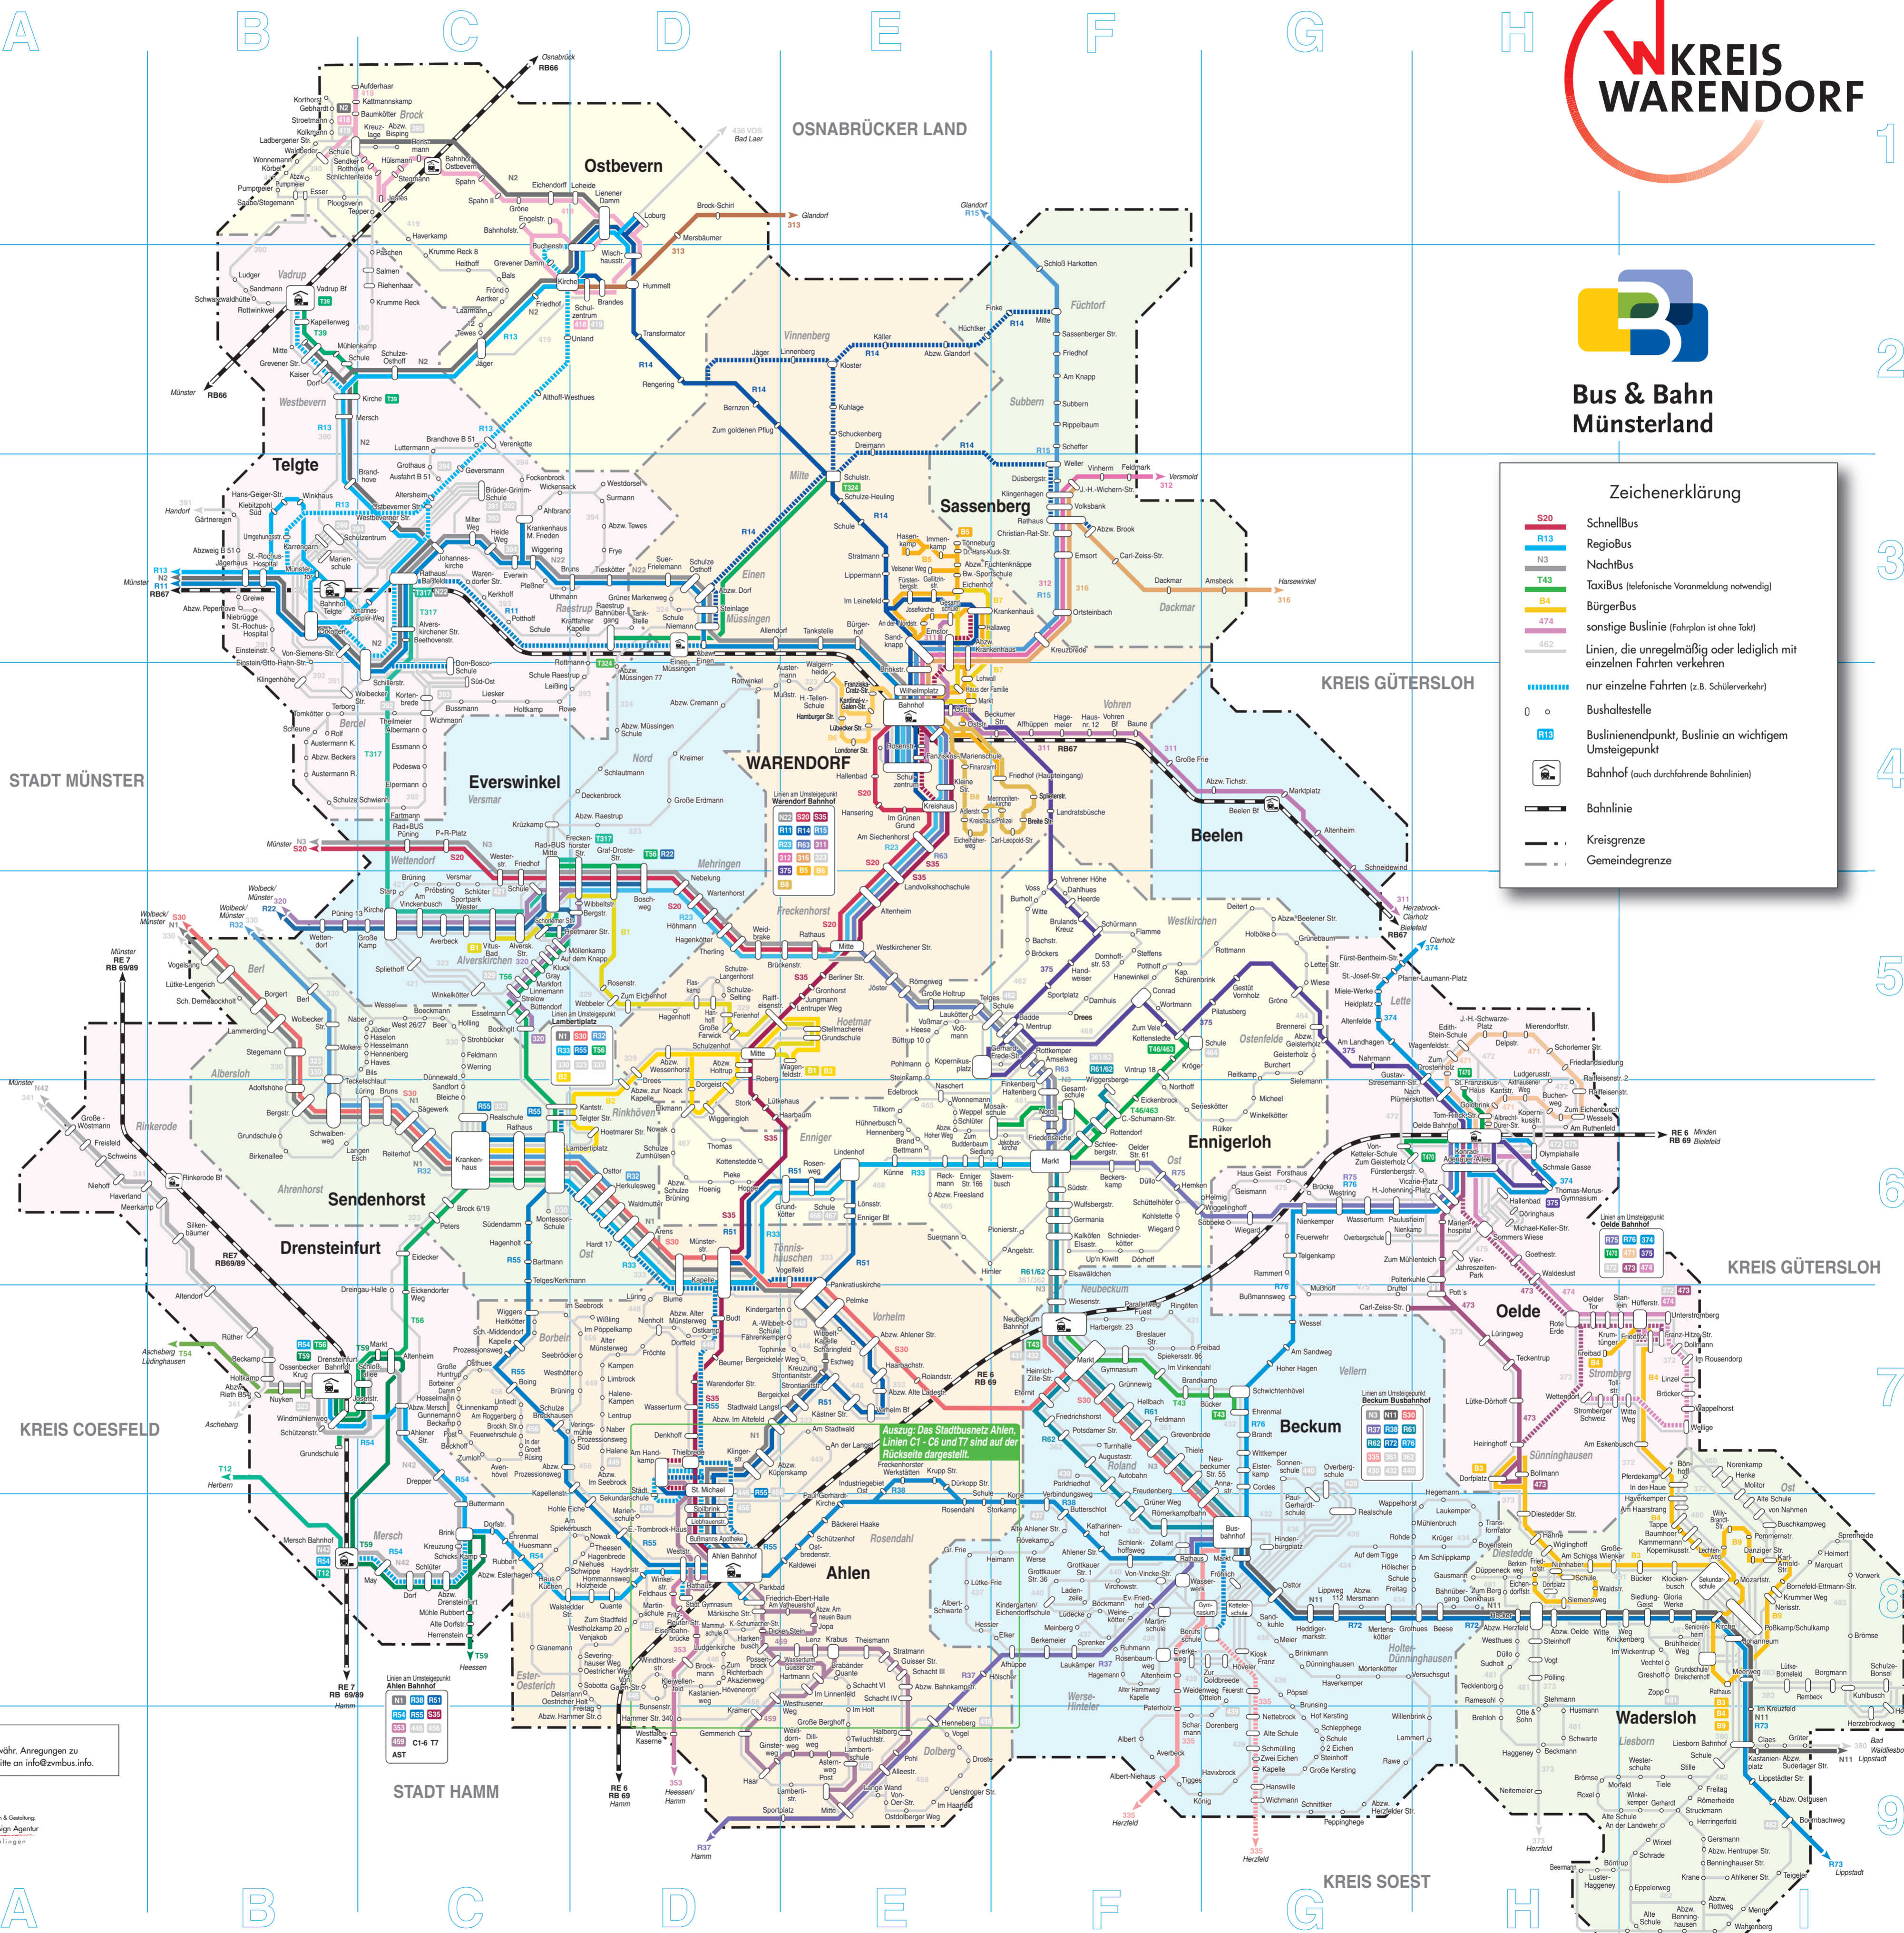

Bus & Bahn
Münsterland

Zeichenerklärung	
	Schnellbus
	RegioBus
	NachBus
	TaxiBus (telefonische Voranmeldung notwendig)
	BürgerBus
	sonstige Buslinie (Fahrplan ist ohne Fahrt)
	Linien, die unregelmäßig oder lediglich mit einzelnen Fahrten verkehren
	nur einzelne Fahrten (z.B. Schülerverkehr)
	Bushaltestelle
	Busliniendeckung, Buslinie an wichtigem Umsteigepunkt
	Bahnhof (auch durchfahrende Bahnhöfe)
	Bahnlinie
	Kreisgrenze
	Gemeindegrenze

Ausgabe: Das Stadtbussystem Ahlen, Linien C1 - C6 und 17 sind auf der Rückseite dargestellt.

Stand August 2020
Alle Angaben ohne Gewähr. Anregungen zu diesem Linienetzplan bitte an info@zmbus.info.