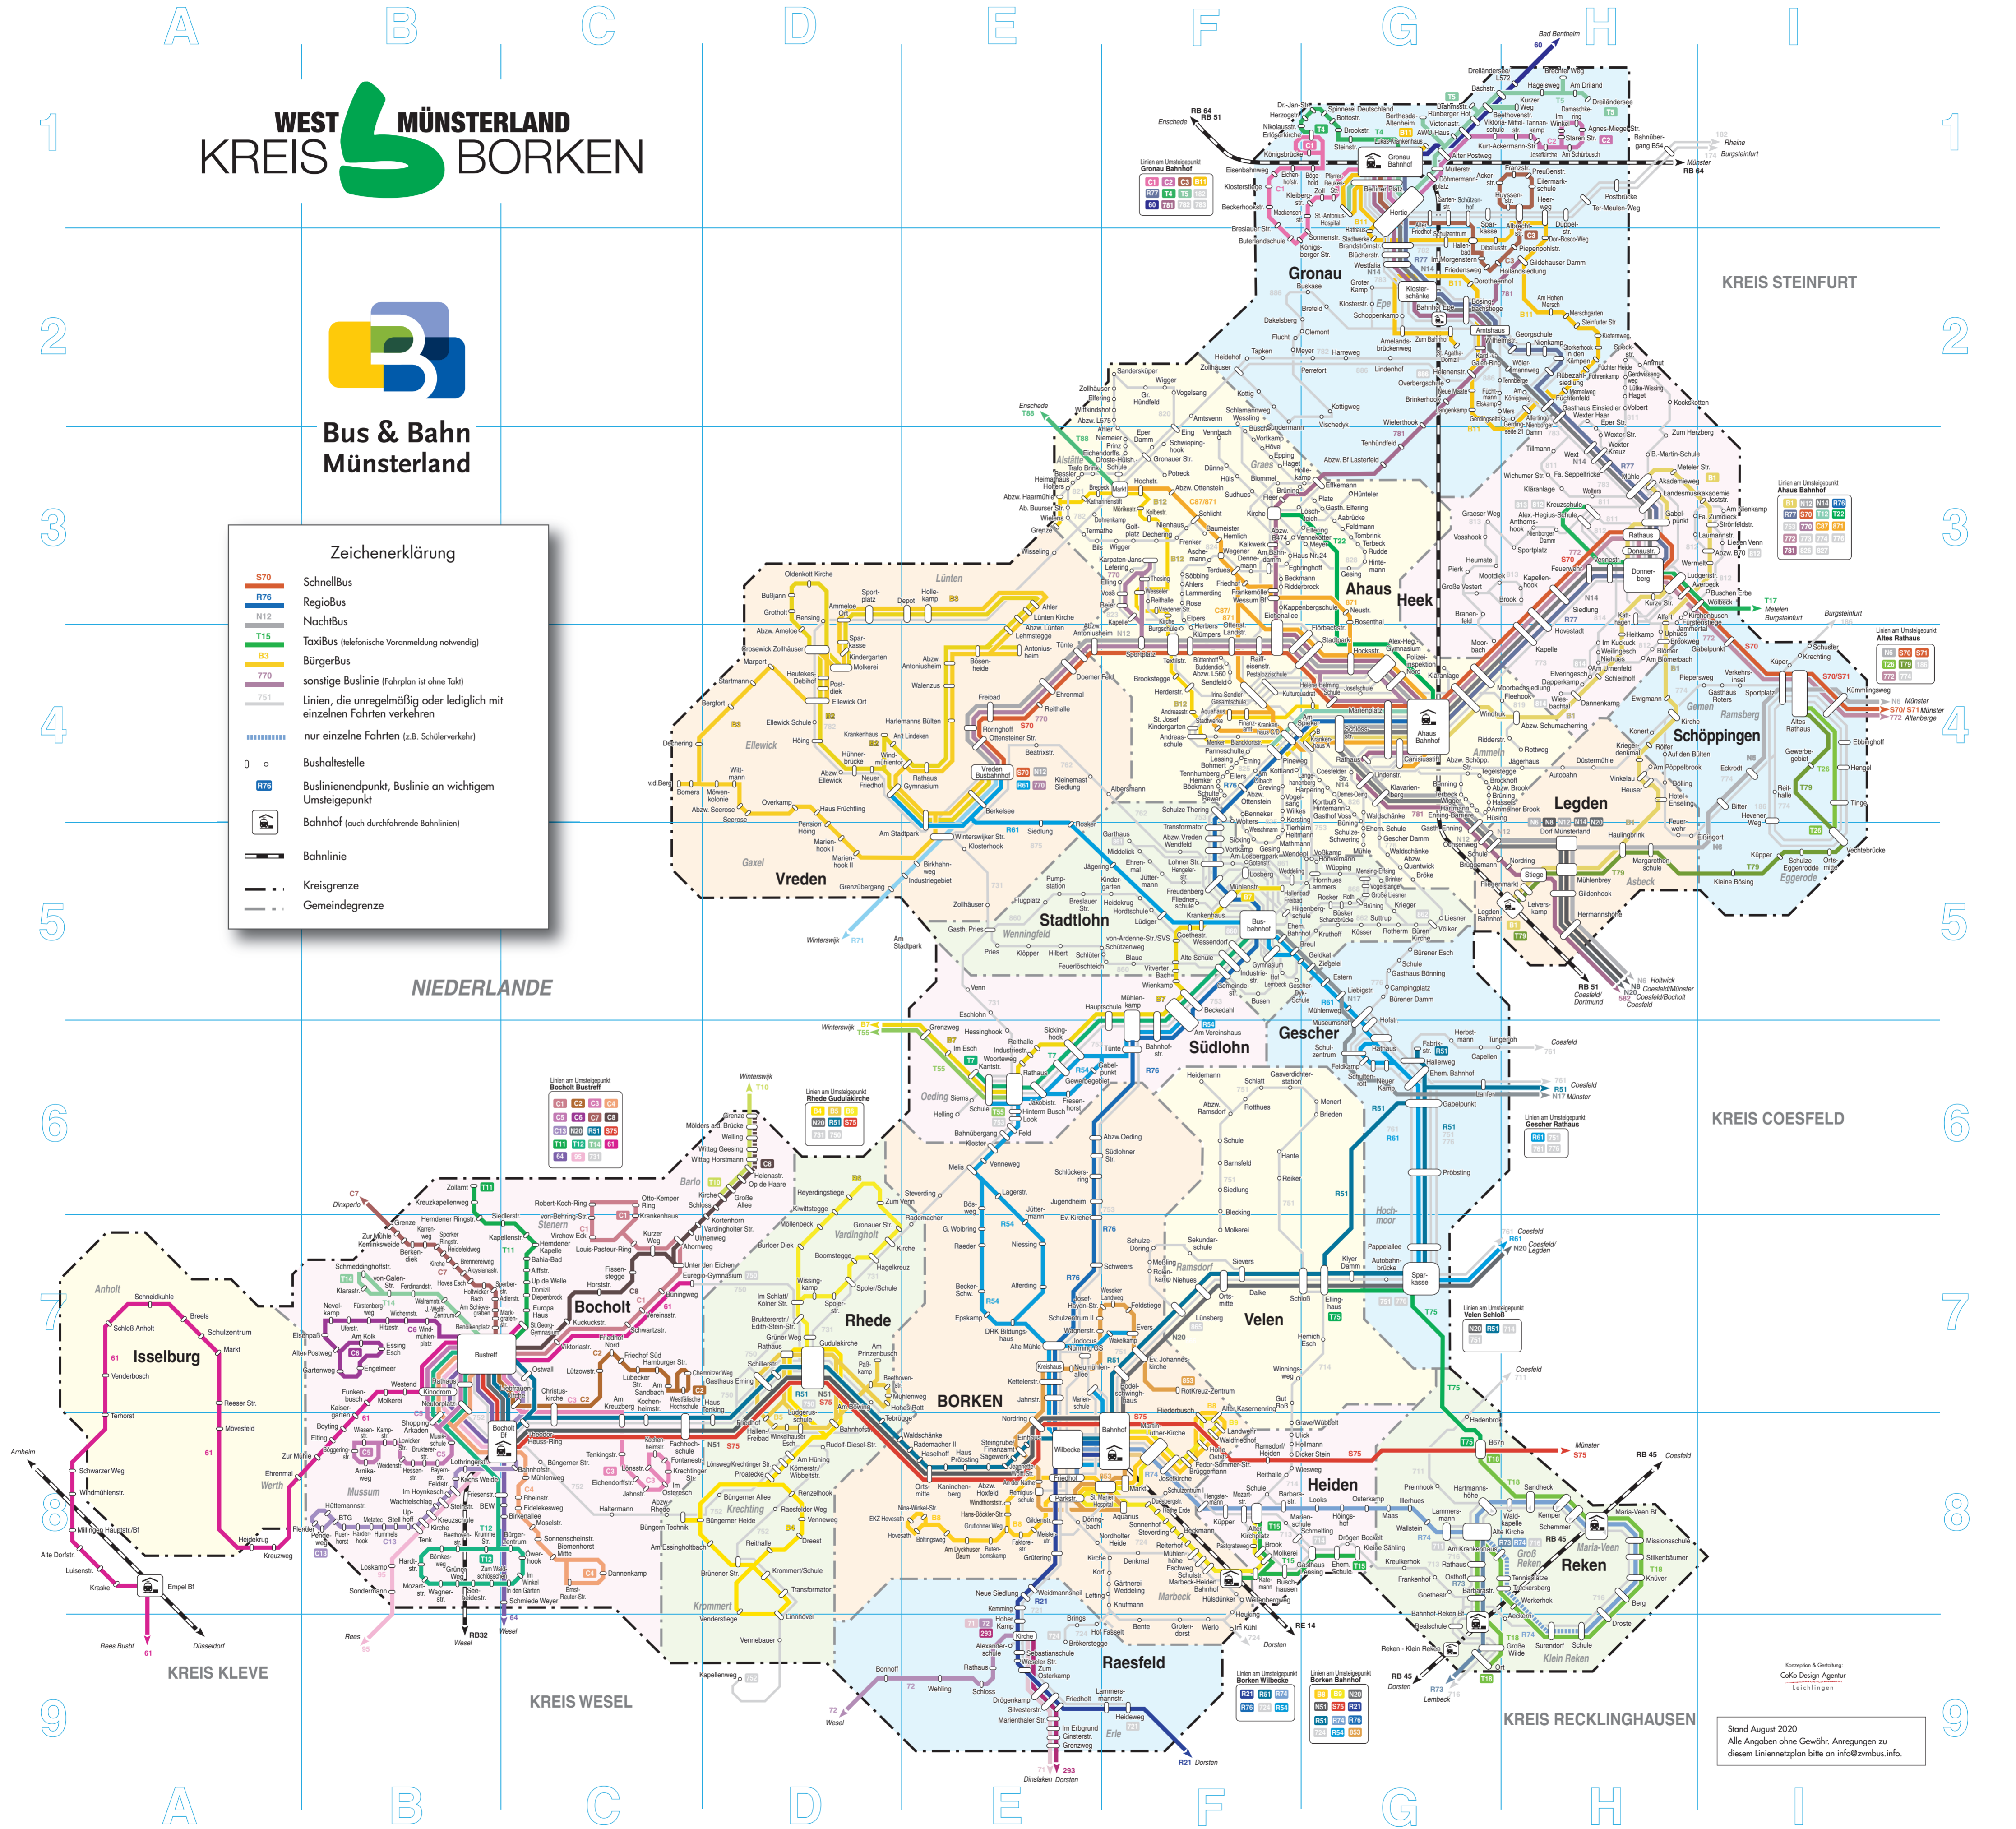

Linienetzplan Kreis Borken

WEST **MÜNSTERLAND**
KREIS **BORKEN**

Bus & Bahn
Münsterland

Zeichenerklärung

	S70	Schnellbus
	R76	RegioBus
	N12	NachBus
	T15	TaxiBus (telefonische Voranmeldung notwendig)
	B3	BürgerBus
	770	sonstige Buslinie (Fahrplan ist ohne Takt)
	751	Linien, die unregelmäßig oder lediglich mit einzelnen Fahrten verkehren
		nur einzelne Fahrten (z.B. Schülerverkehr)
		Bushaltestelle
	R70	Buslinienpunkte, Buslinie an wichtigem Umsteigepunkt
		Bahnhof (auch durchfahrende Bahnhöfe)
		Bahnlinie
		Kreisgrenze
		Gemeindegrenze

Stand August 2020
Alle Angaben ohne Gewähr. Anregungen zu diesem Linienetzplan bitte an info@zmbus.info.