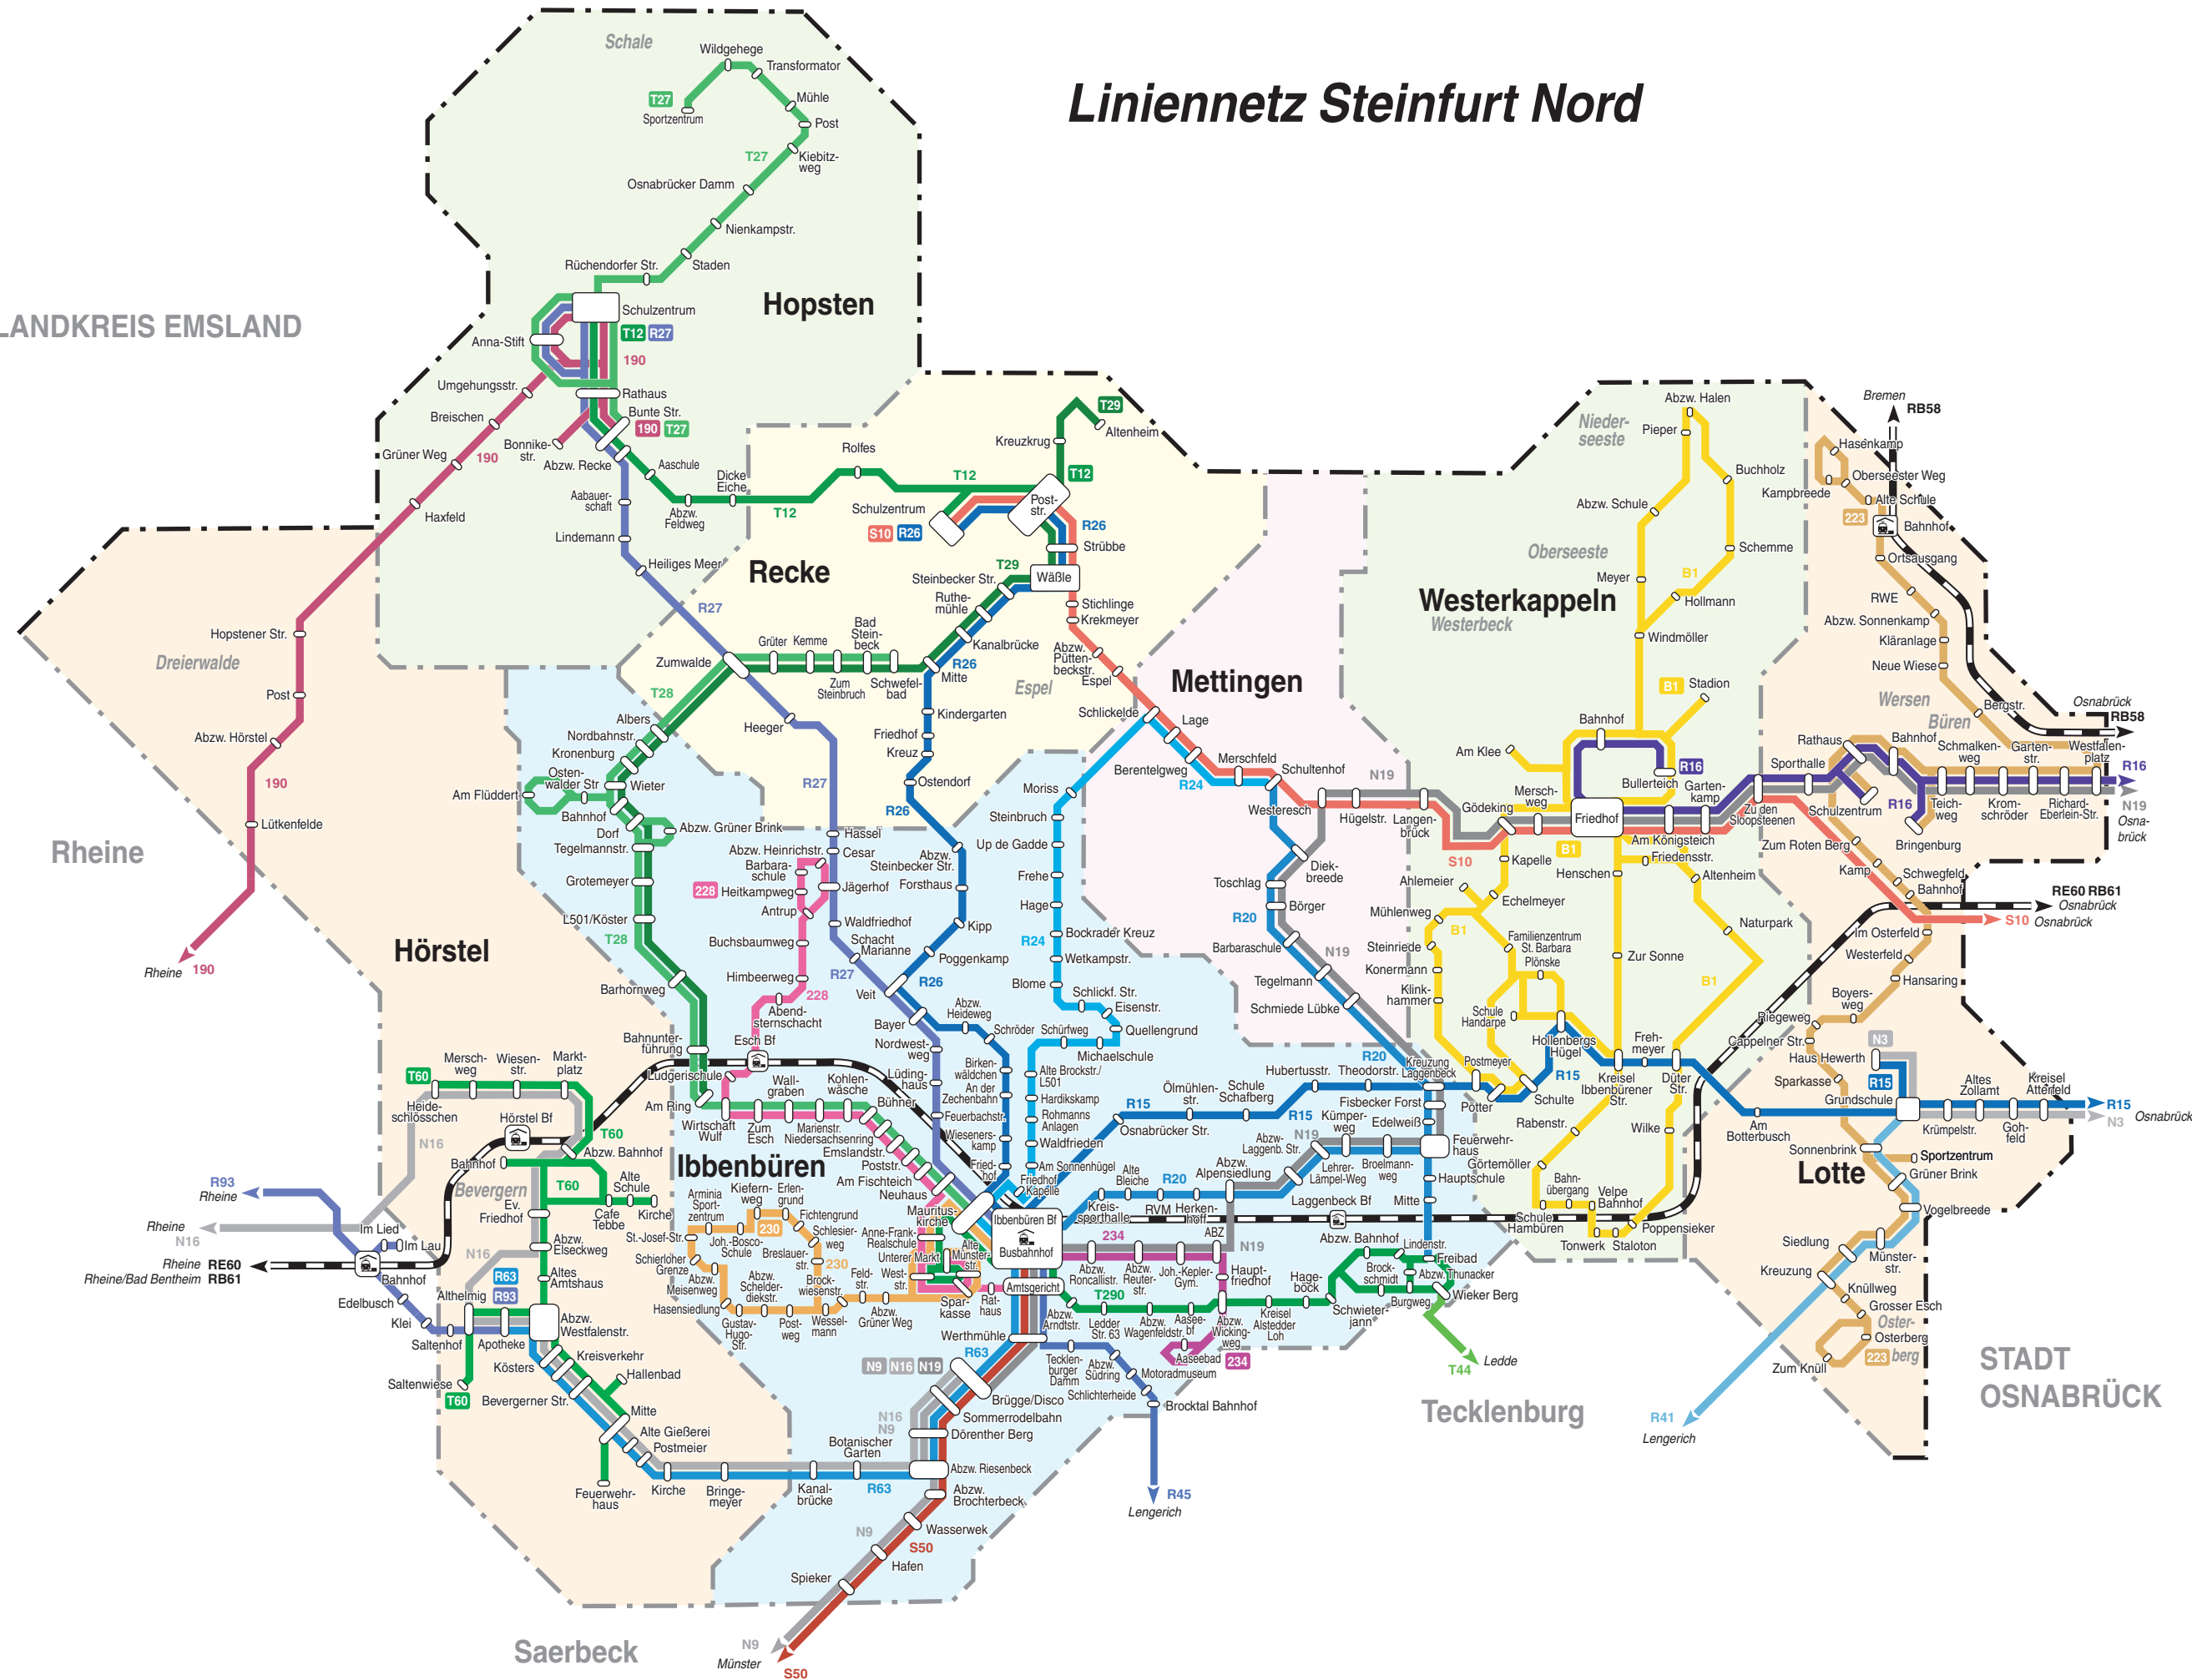

Bus & Bahn
Münsterland

Linienetz Steinfurt Nord

LANDKREIS EMSLAND

S50	SchnellBus
R24	RegioBus
N9	NachtBus
T28	TaxiBus (telefonische Voranmeldung)
B1	BürgerBus
228	sonstige Buslinie
	Bahnlinie
	Bahnhof (Bf)

Stand August 2021
Alle Angaben ohne Gewähr. Anregungen zu diesem Liniennetzplan bitte an info@zvbms.info.

Konzeption & Gestaltung:
CoKo Design Agentur
Leichlingen