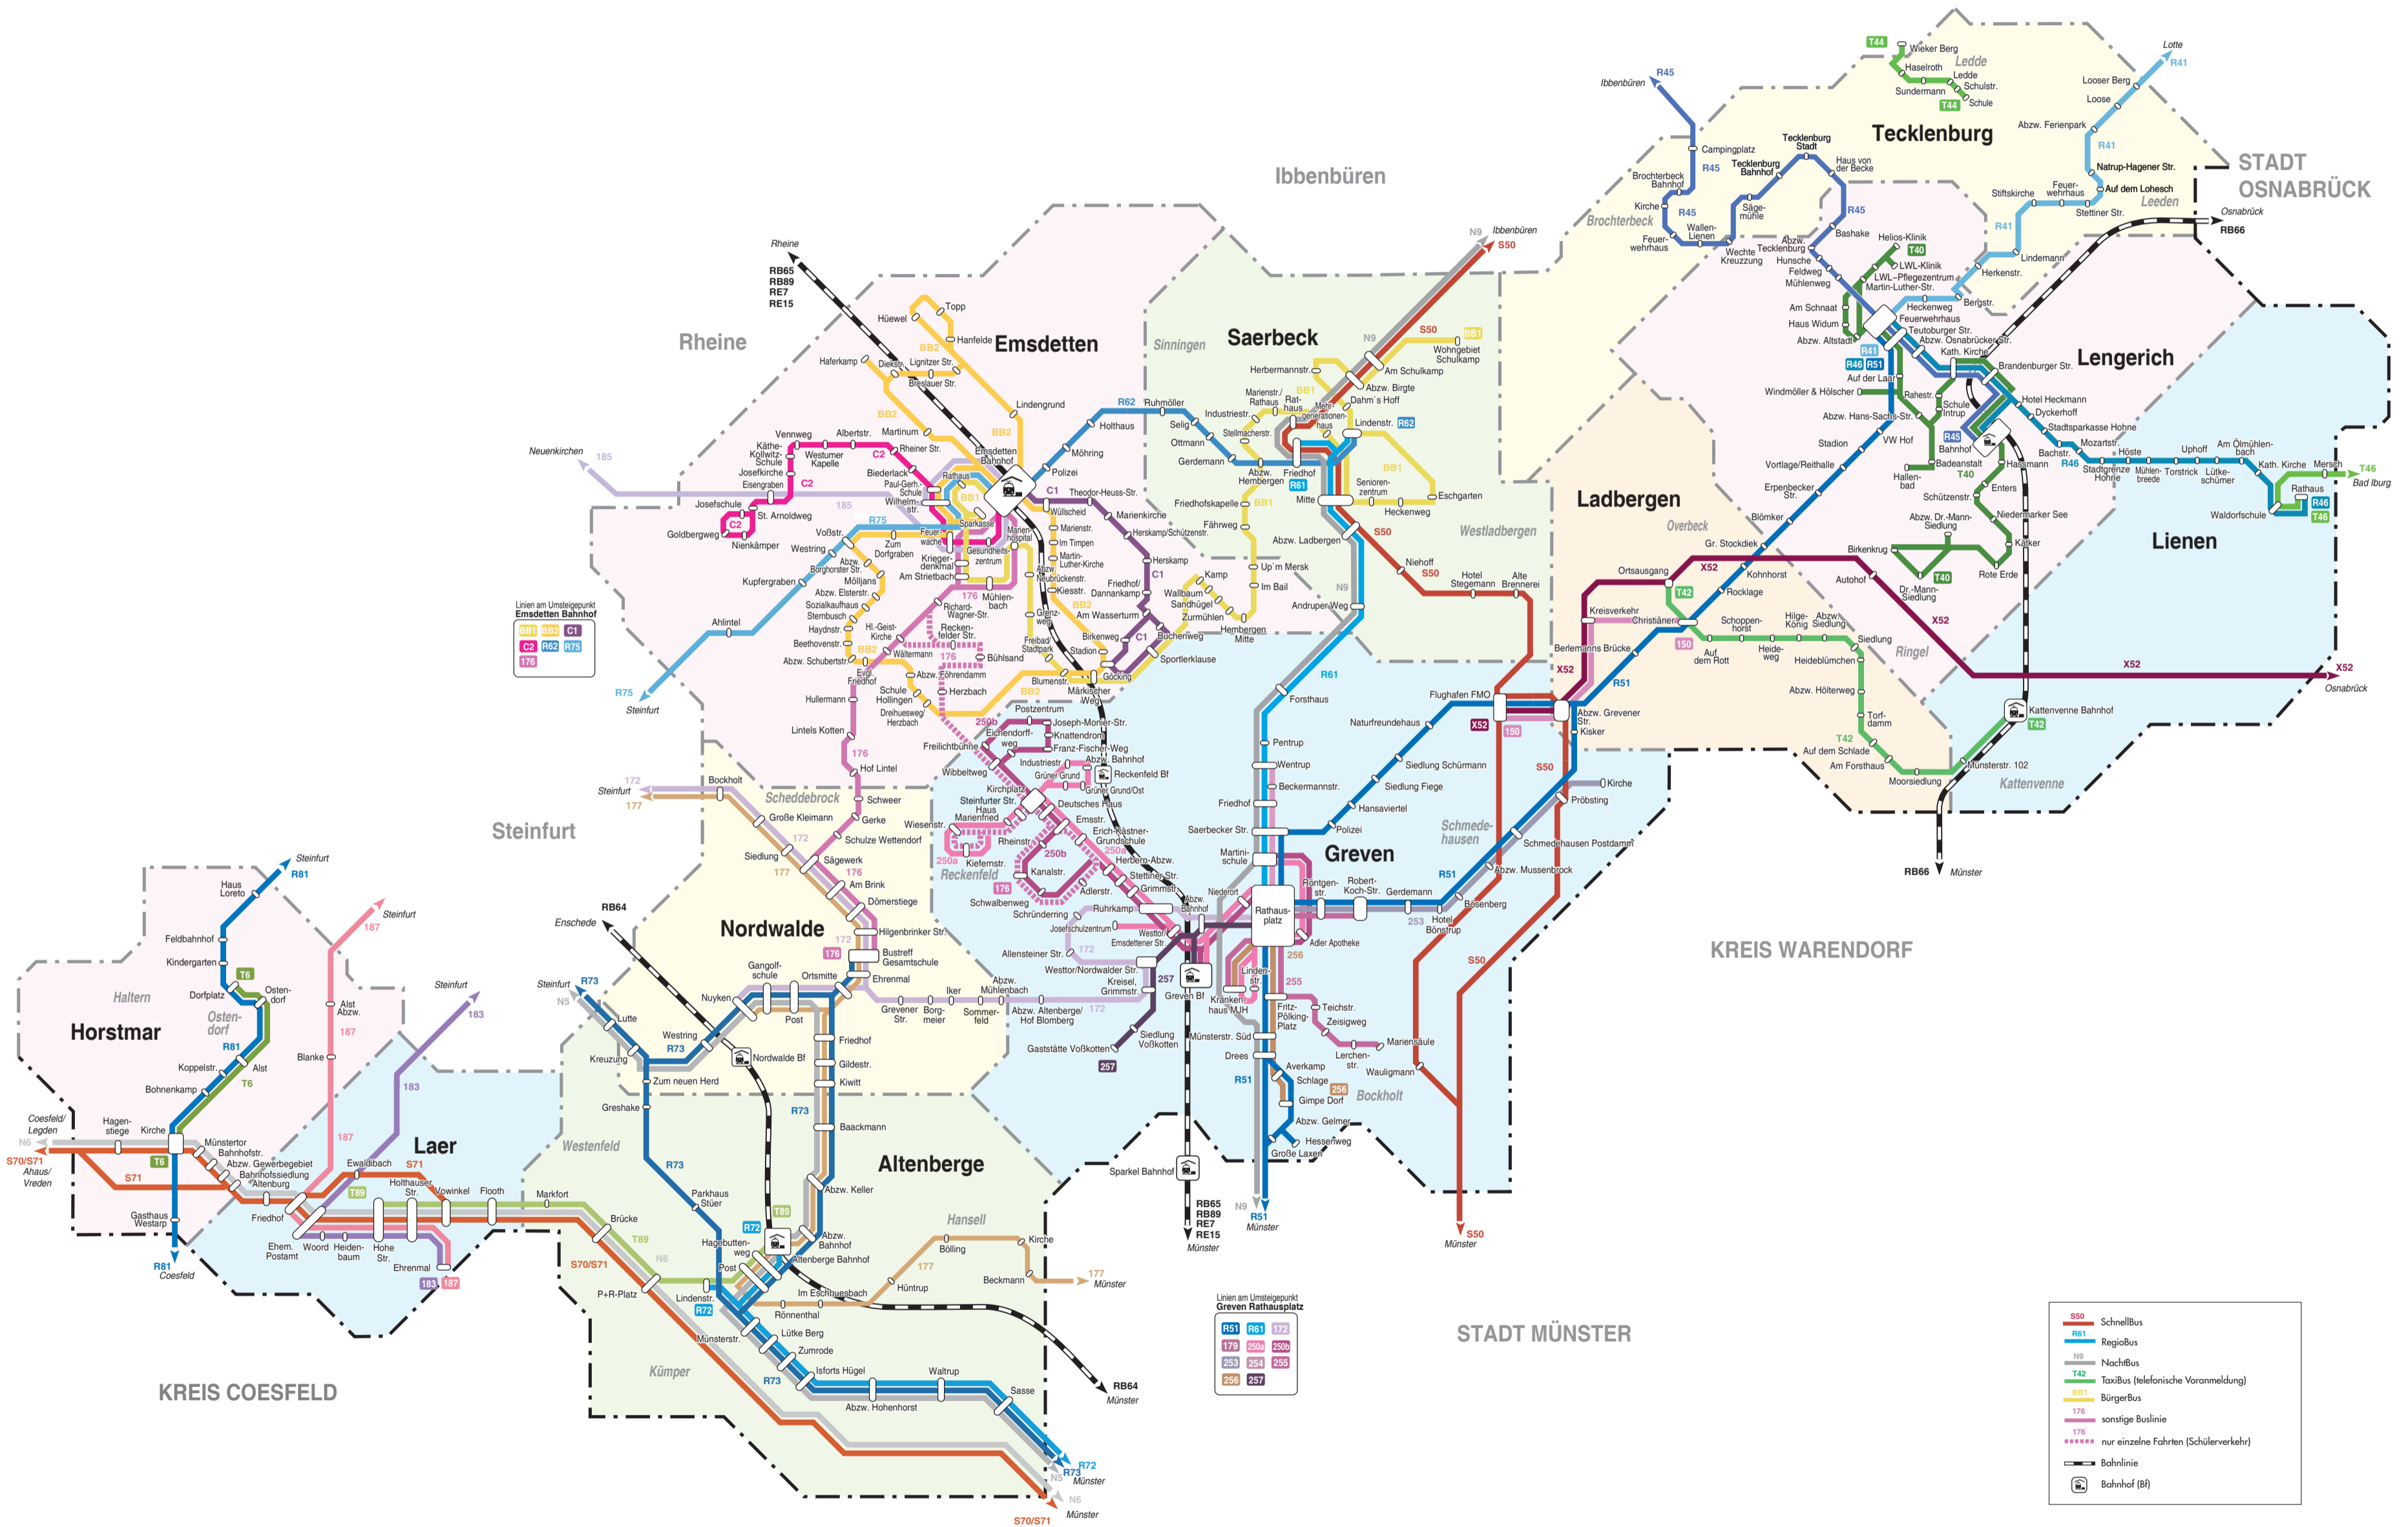

Bus & Bahn
Münsterland

Liniennetz Steinfurt Süd

Linien am Umsteigepunkt
Emsdetten Bahnhof

- BB1, BB2, C1
- C2, R62, R75
- 176

Linien am Umsteigepunkt
Greven Rathausplatz

- R51, R61, 172
- 179, 250, 250a
- 253, 254, 255
- 256, 257

- S50 SchnellBus
- R61 RegioBus
- N9 NachtBus
- T42 TaxiBus (telefonische Voranmeldung)
- B1 BürgerBus
- 178 sonstige Buslinie
- 176 nur einzelne Fahrten (Schülerverkehr)
- Bahnlinie
- Bahnhof (B)

Stand August 2021
Alle Angaben ohne Gewähr. Anregungen zu
diesem Liniennetzplan bitte an info@zvmv.info.