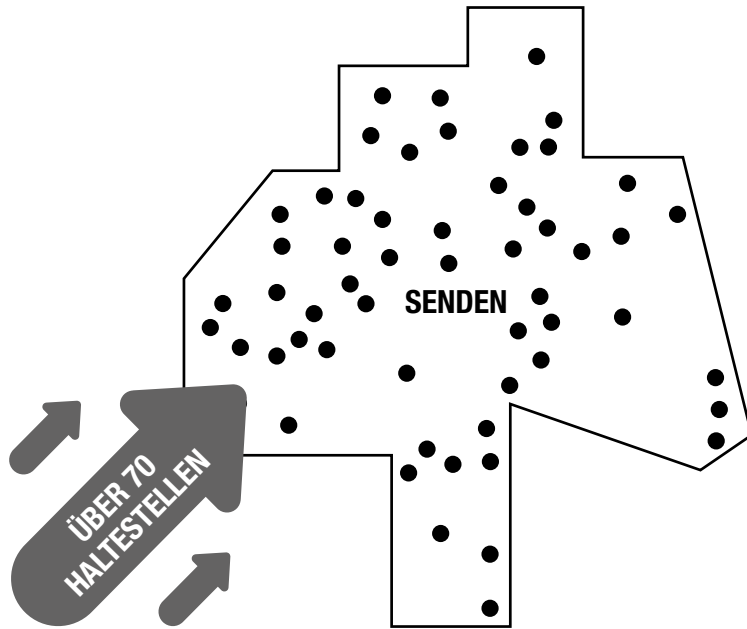

KONTAKT:

Website: www.muensterland-kommit.de
Service-Hotline der RVM GmbH: 0251/ 6285 3110

HALTESTELLEN SENDEN:

- ⊕ Aertken
- Altesheim/ Altes Zollhaus
- ⊕ Am Heckenbusch
- ⊕ Am Mühlenbach
- ⊕ Am Schlosspark
- Am Sportplatz, Altesheim Maria Euthymia
- Bethaus
- ⊕ Bonhoefferschule
- ⊕ Bulderner Str.
- ⊕ Burbank