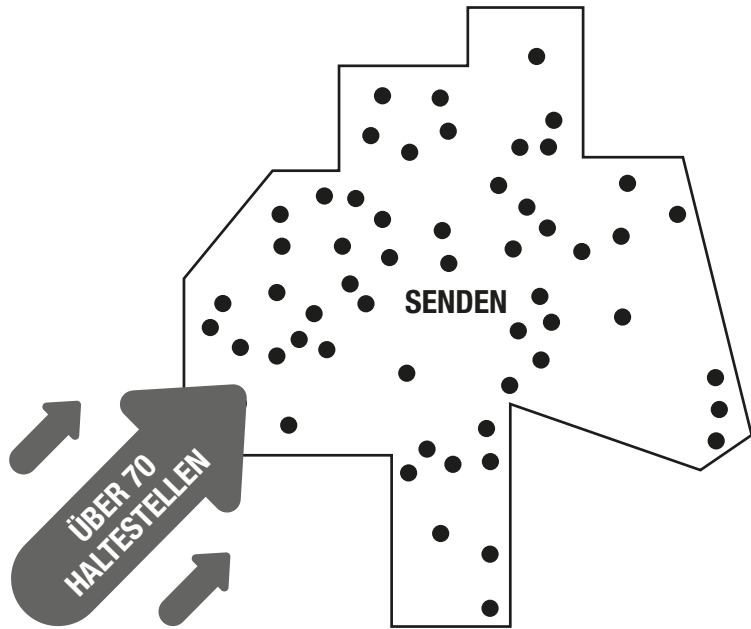

KONTAKT:

Website: www.muensterland-kommit.de

Service-Hotline der RVM GmbH: 0251/ 6285 3110

HALTESTELLEN SENDEN:

- ⊕ Aertken
- Altesheim/ Altes Zollhaus
- ⊕ Am Heckenbusch
- ⊕ Am Mühlenbach
- ⊕ Am Schlosspark
- Am Sportplatz, Altesheim Maria Euthymia
- Bethaus
- ⊕ Bonhoefferschule
- ⊕ Bulderner Str.
- ⊕ Burbank

- ⊕ Busbf
- Campingplatz
- ⊕ Droste zu Senden
- ⊕ Droste-zu-Senden-Str.
- ⊕ Erlengrund 131a
- ⊕ Erlengrund 311
- ⊕ Erlengrund
- Ev. Kirchengemeinde
- Feuerwehr
- ⊕ Friedhof
- ⊕ Gewerbegebiet-Süd

➤ = Virtuelle Haltestelle