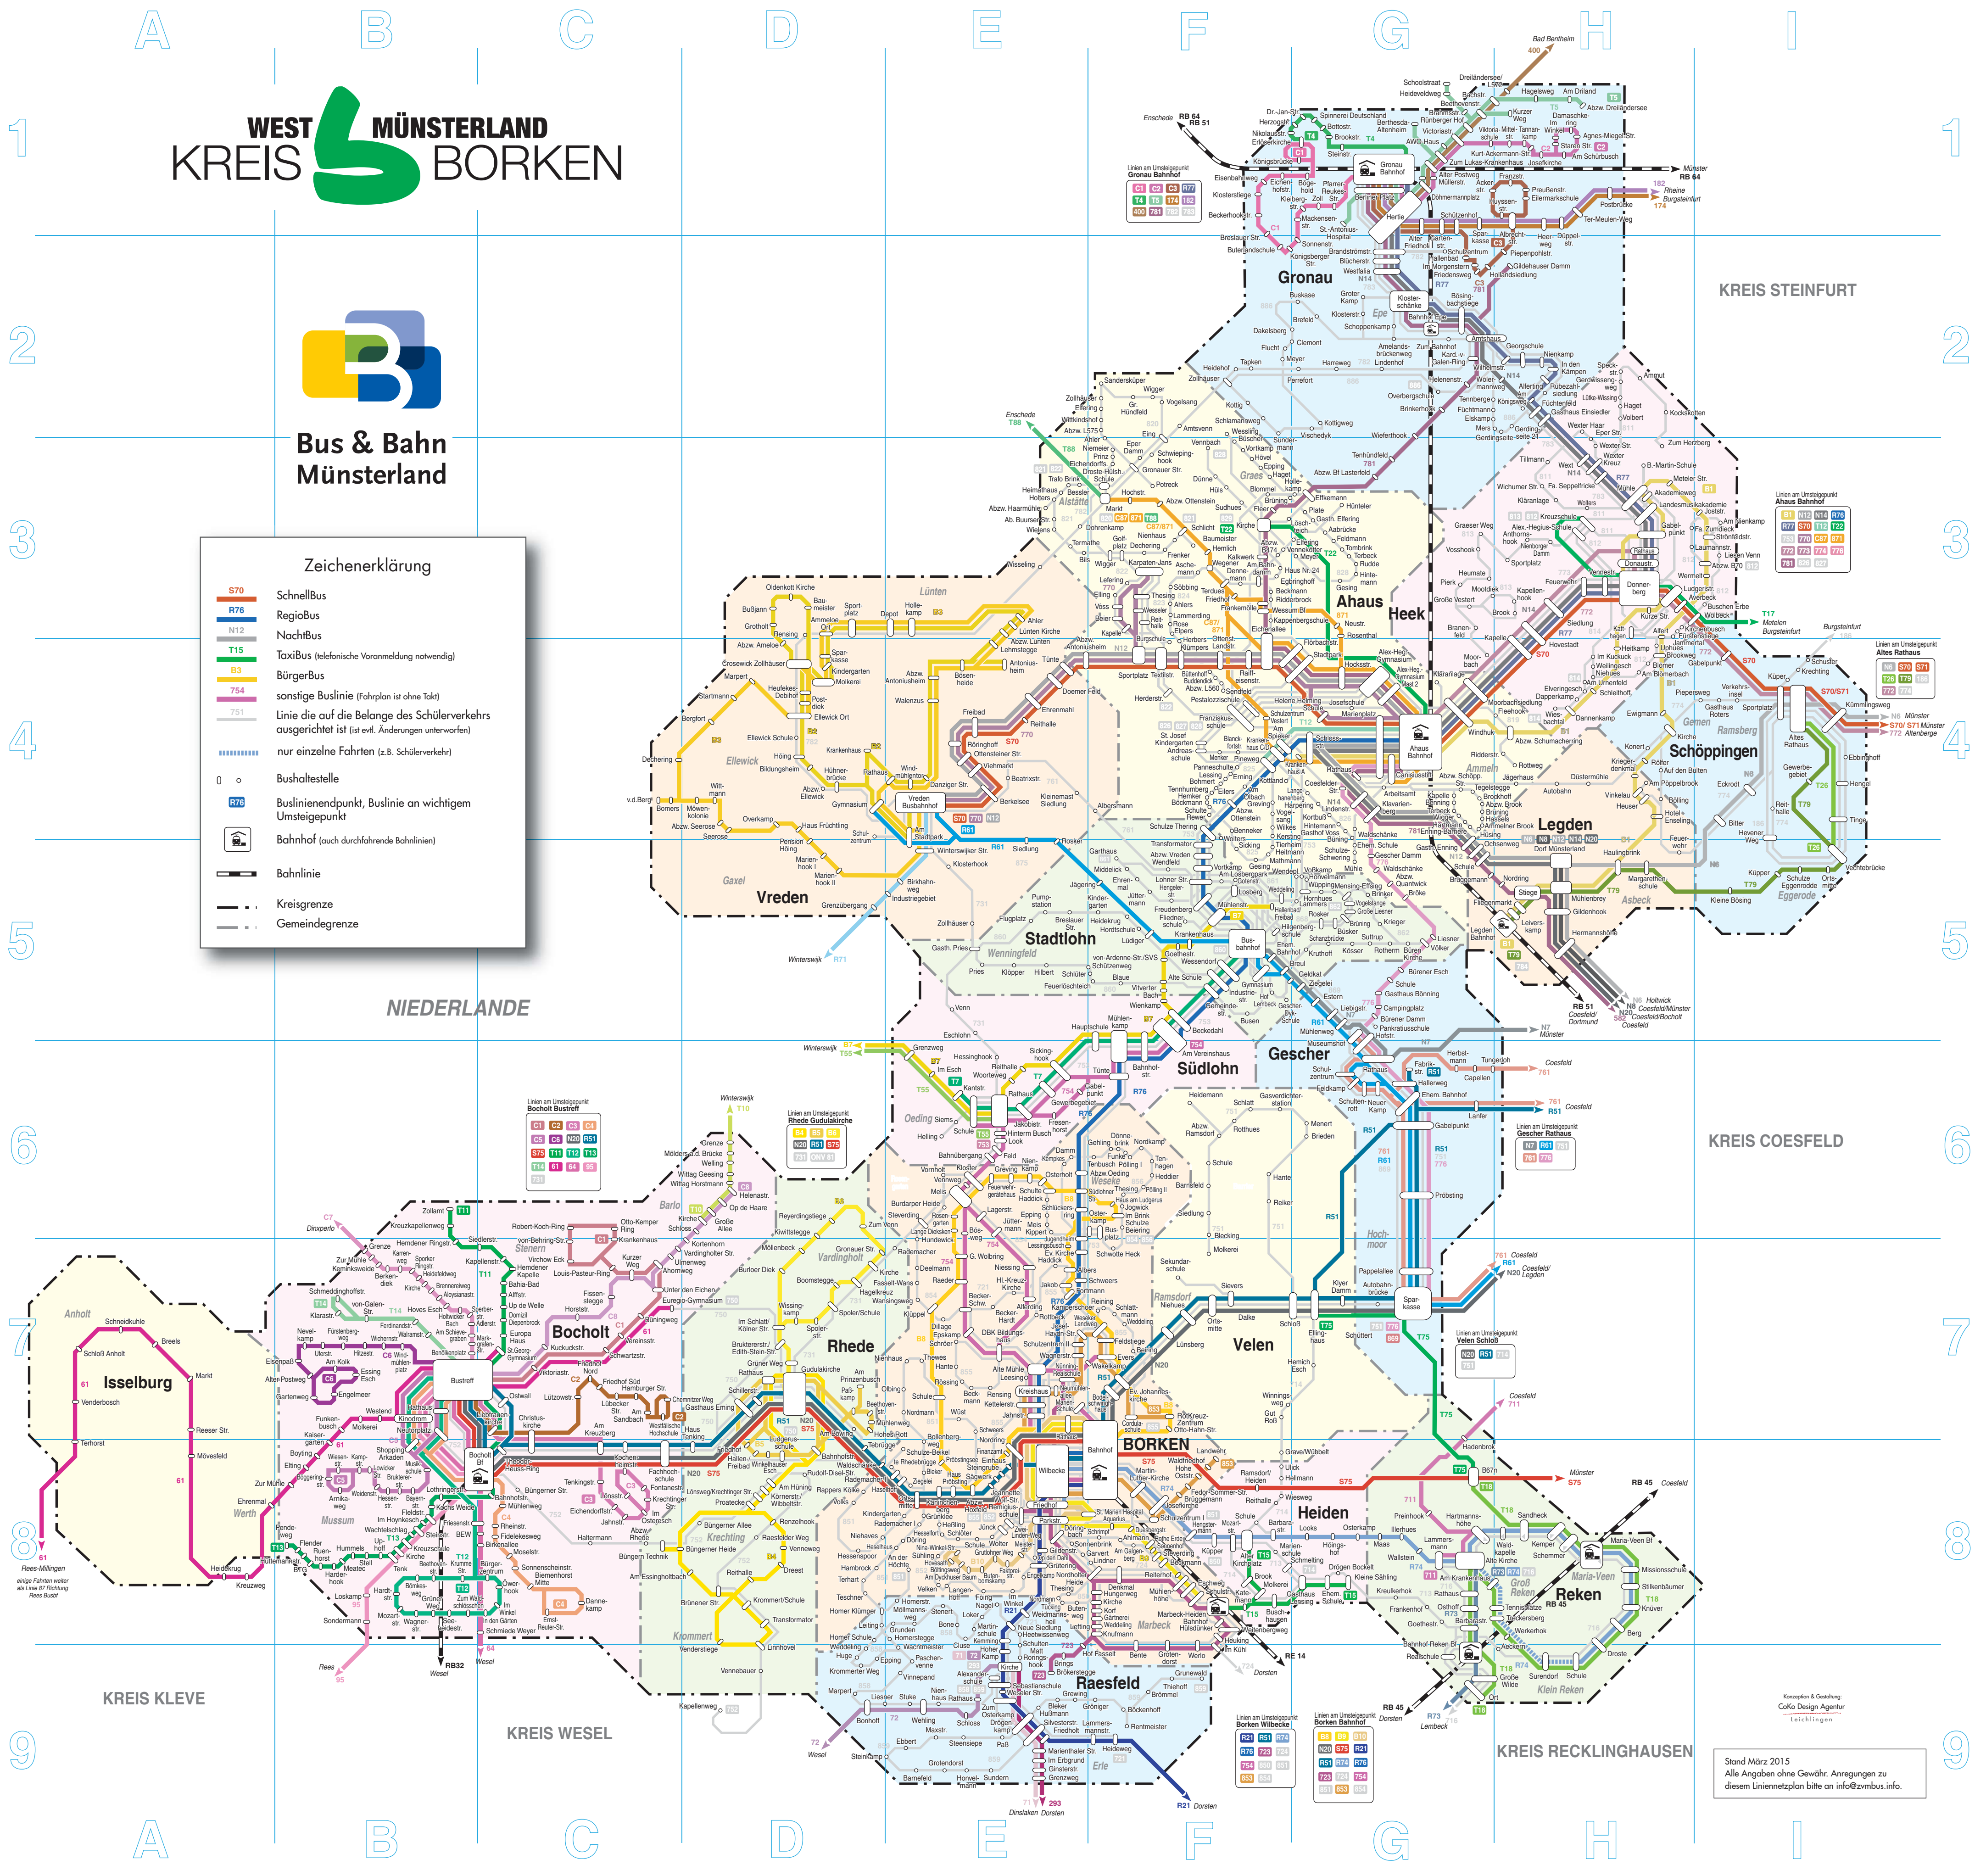

WEST MÜNSTERLAND
KREIS BORKEN

Bus & Bahn
Münsterland

Zeichenerklärung

- S70 Schnellbus
- R76 RegioBus
- N12 NachBus
- T15 TaxiBus (telefonische Voranmeldung notwendig)
- B3 BürgerBus
- 754 sonstige Buslinie (Fahrplan ist ohne Takt)
- 751 Linie die auf die Belange des Schülerverkehrs ausgerichtet ist (ist evtl. Änderungen unterworfen)
- - - nur einzelne Fahrten (z.B. Schülerverkehr)
- Bushaltestelle
- Buslinienendpunkt, Buslinie an wichtigem Umsteigepunkt
- 🚉 Bahnhof (auch durchfahrende Bahnhöfe)
- Bahnlinie
- - - Kreisgrenze
- - - Gemeindegrenze

Stand März 2015
Alle Angaben ohne Gewähr. Anregungen zu diesem Linienetzplan bitte an info@zvbms.info.