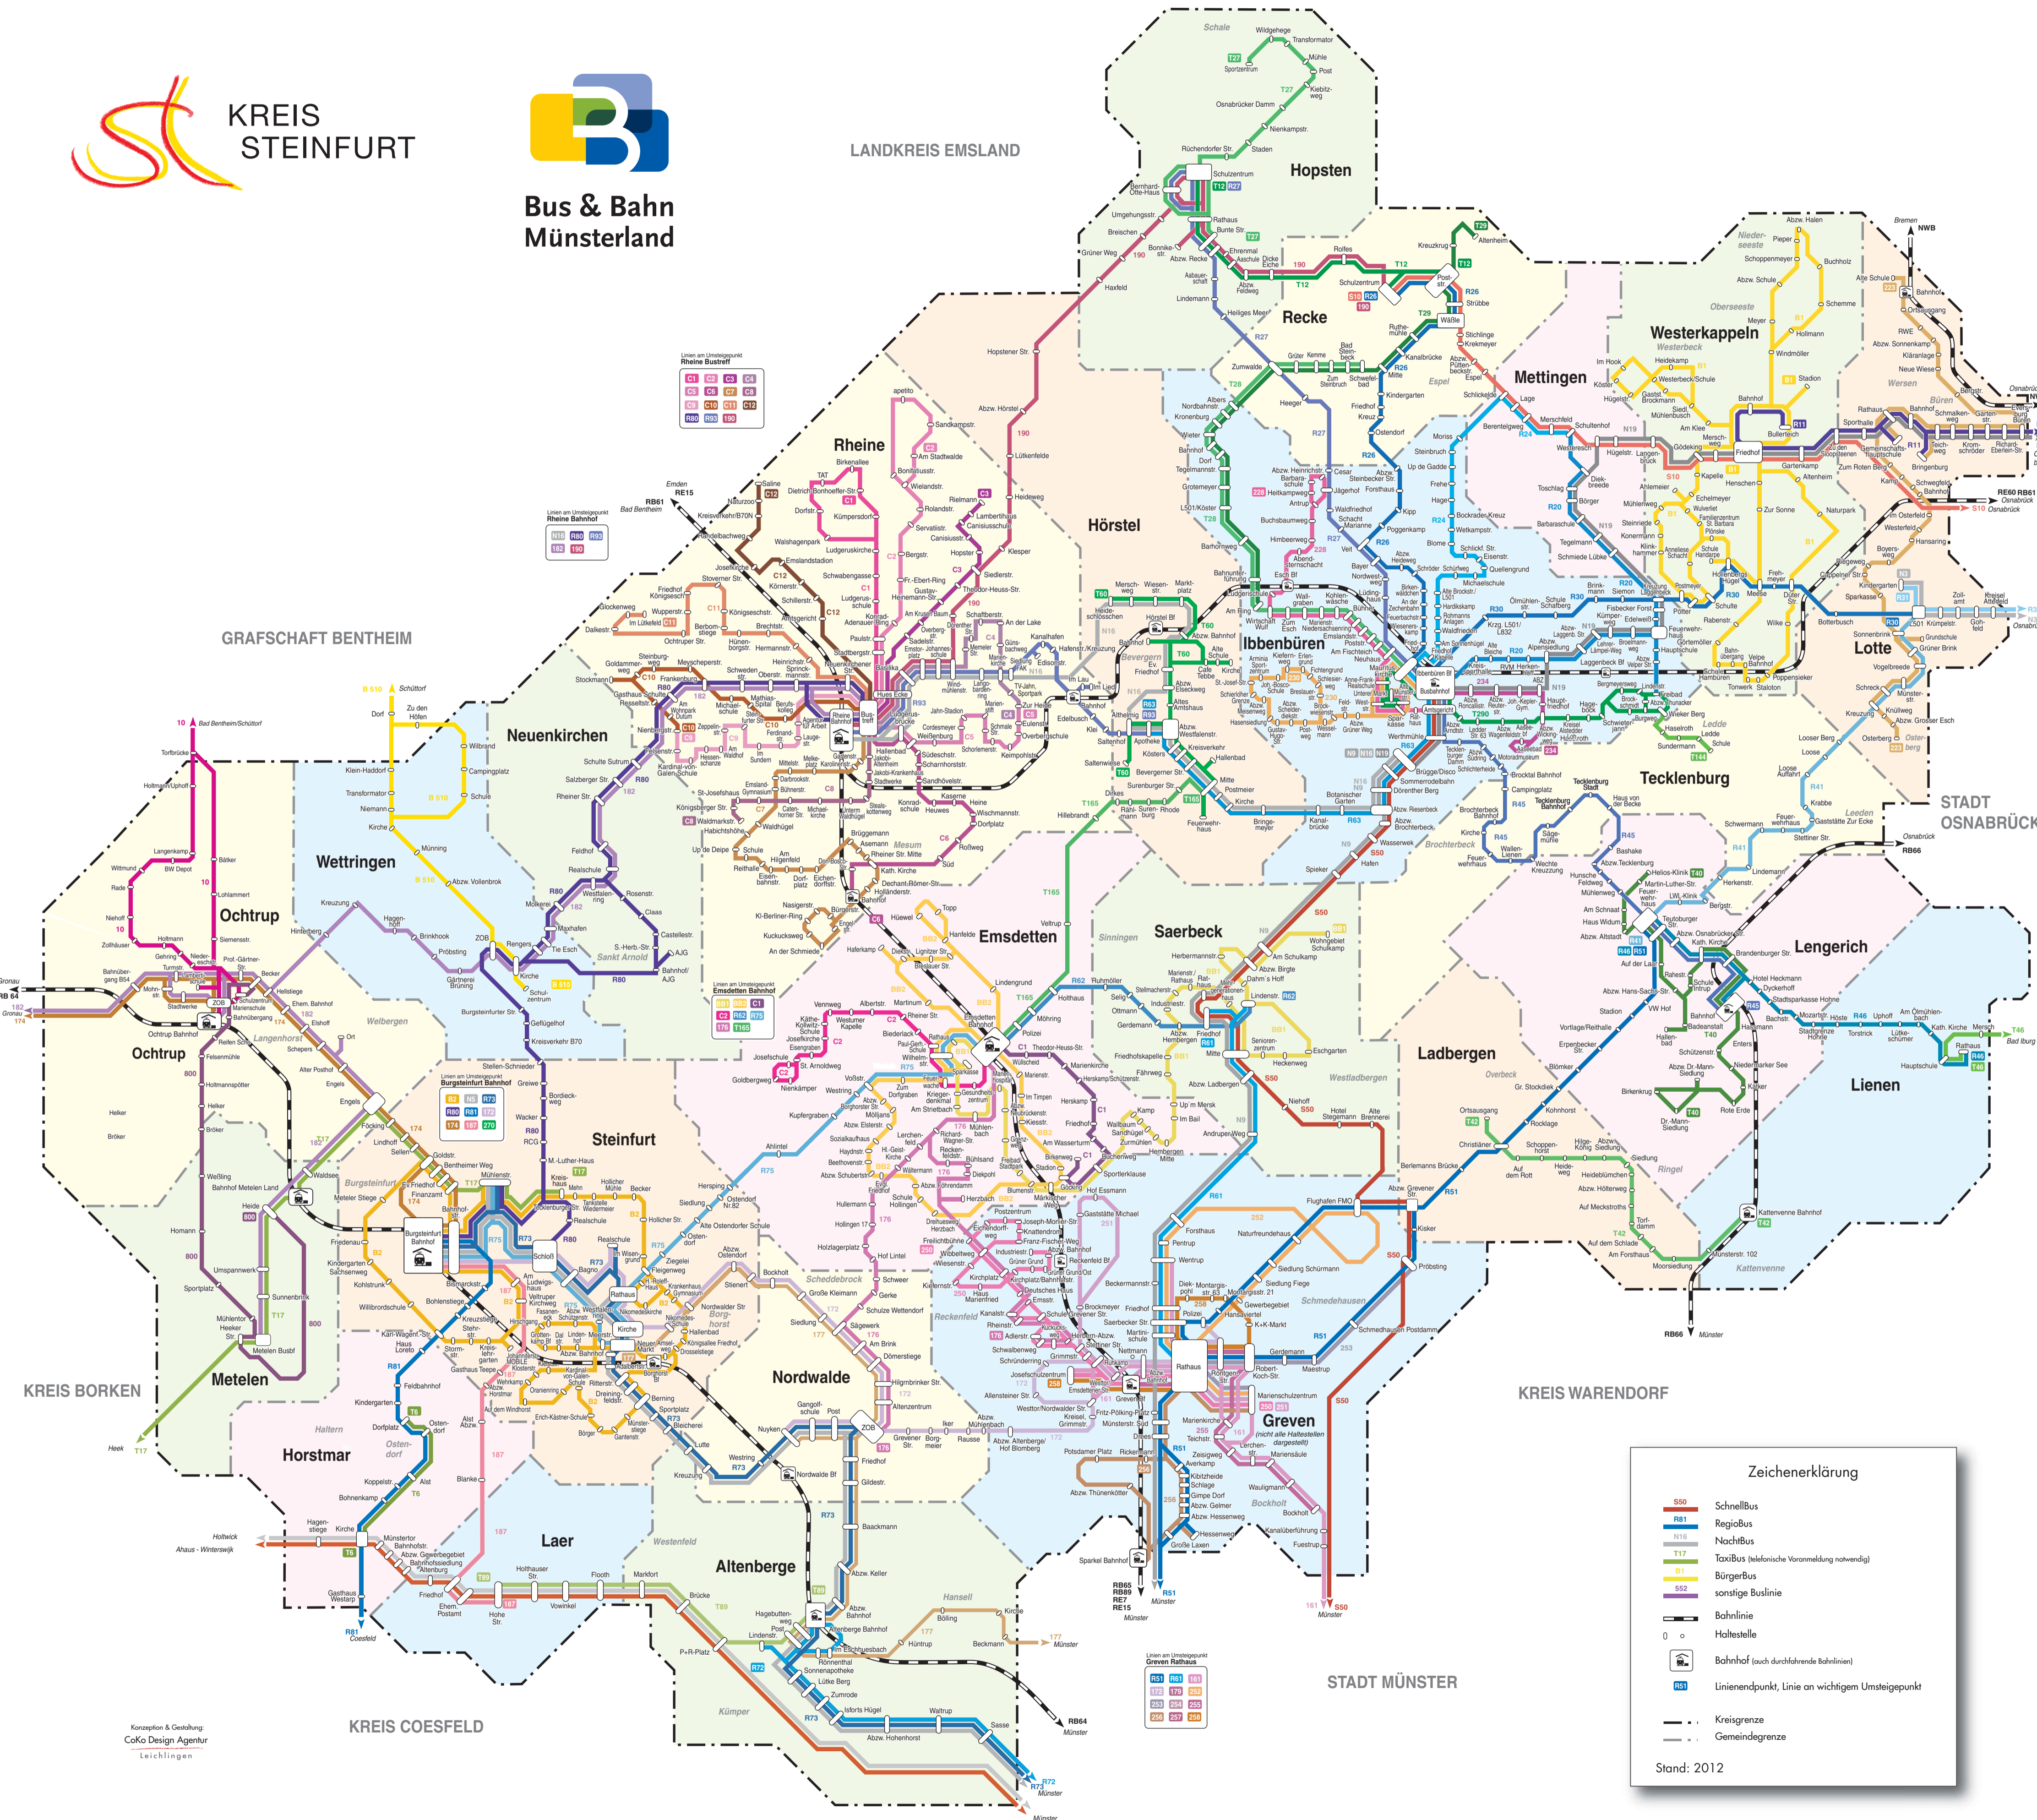

Linienetzplan Kreis Steinfurt

Bus & Bahn
Münsterland

LANDKREIS EMSLAND

Zeichenerklärung

- S50 SchnellBus
- RB1 RegioBus
- N116 NachtBus
- T117 TaxiBus (telefonische Voranmeldung notwendig)
- B1 BürgerBus
- 552 sonstige Buslinie
- Bahnlinie
- Haltestelle
- Bahnhof (auch durchführende Bahnlinien)
- Linienendpunkt, Linie an wichtigem Umsteigepunkt
- Kreisgrenze
- Gemeindegrenze

Stand: 2012

Konzeption & Gestaltung:
CoKo Design Agentur
Leichlingen

Einfach hin und weg.

Münsterland