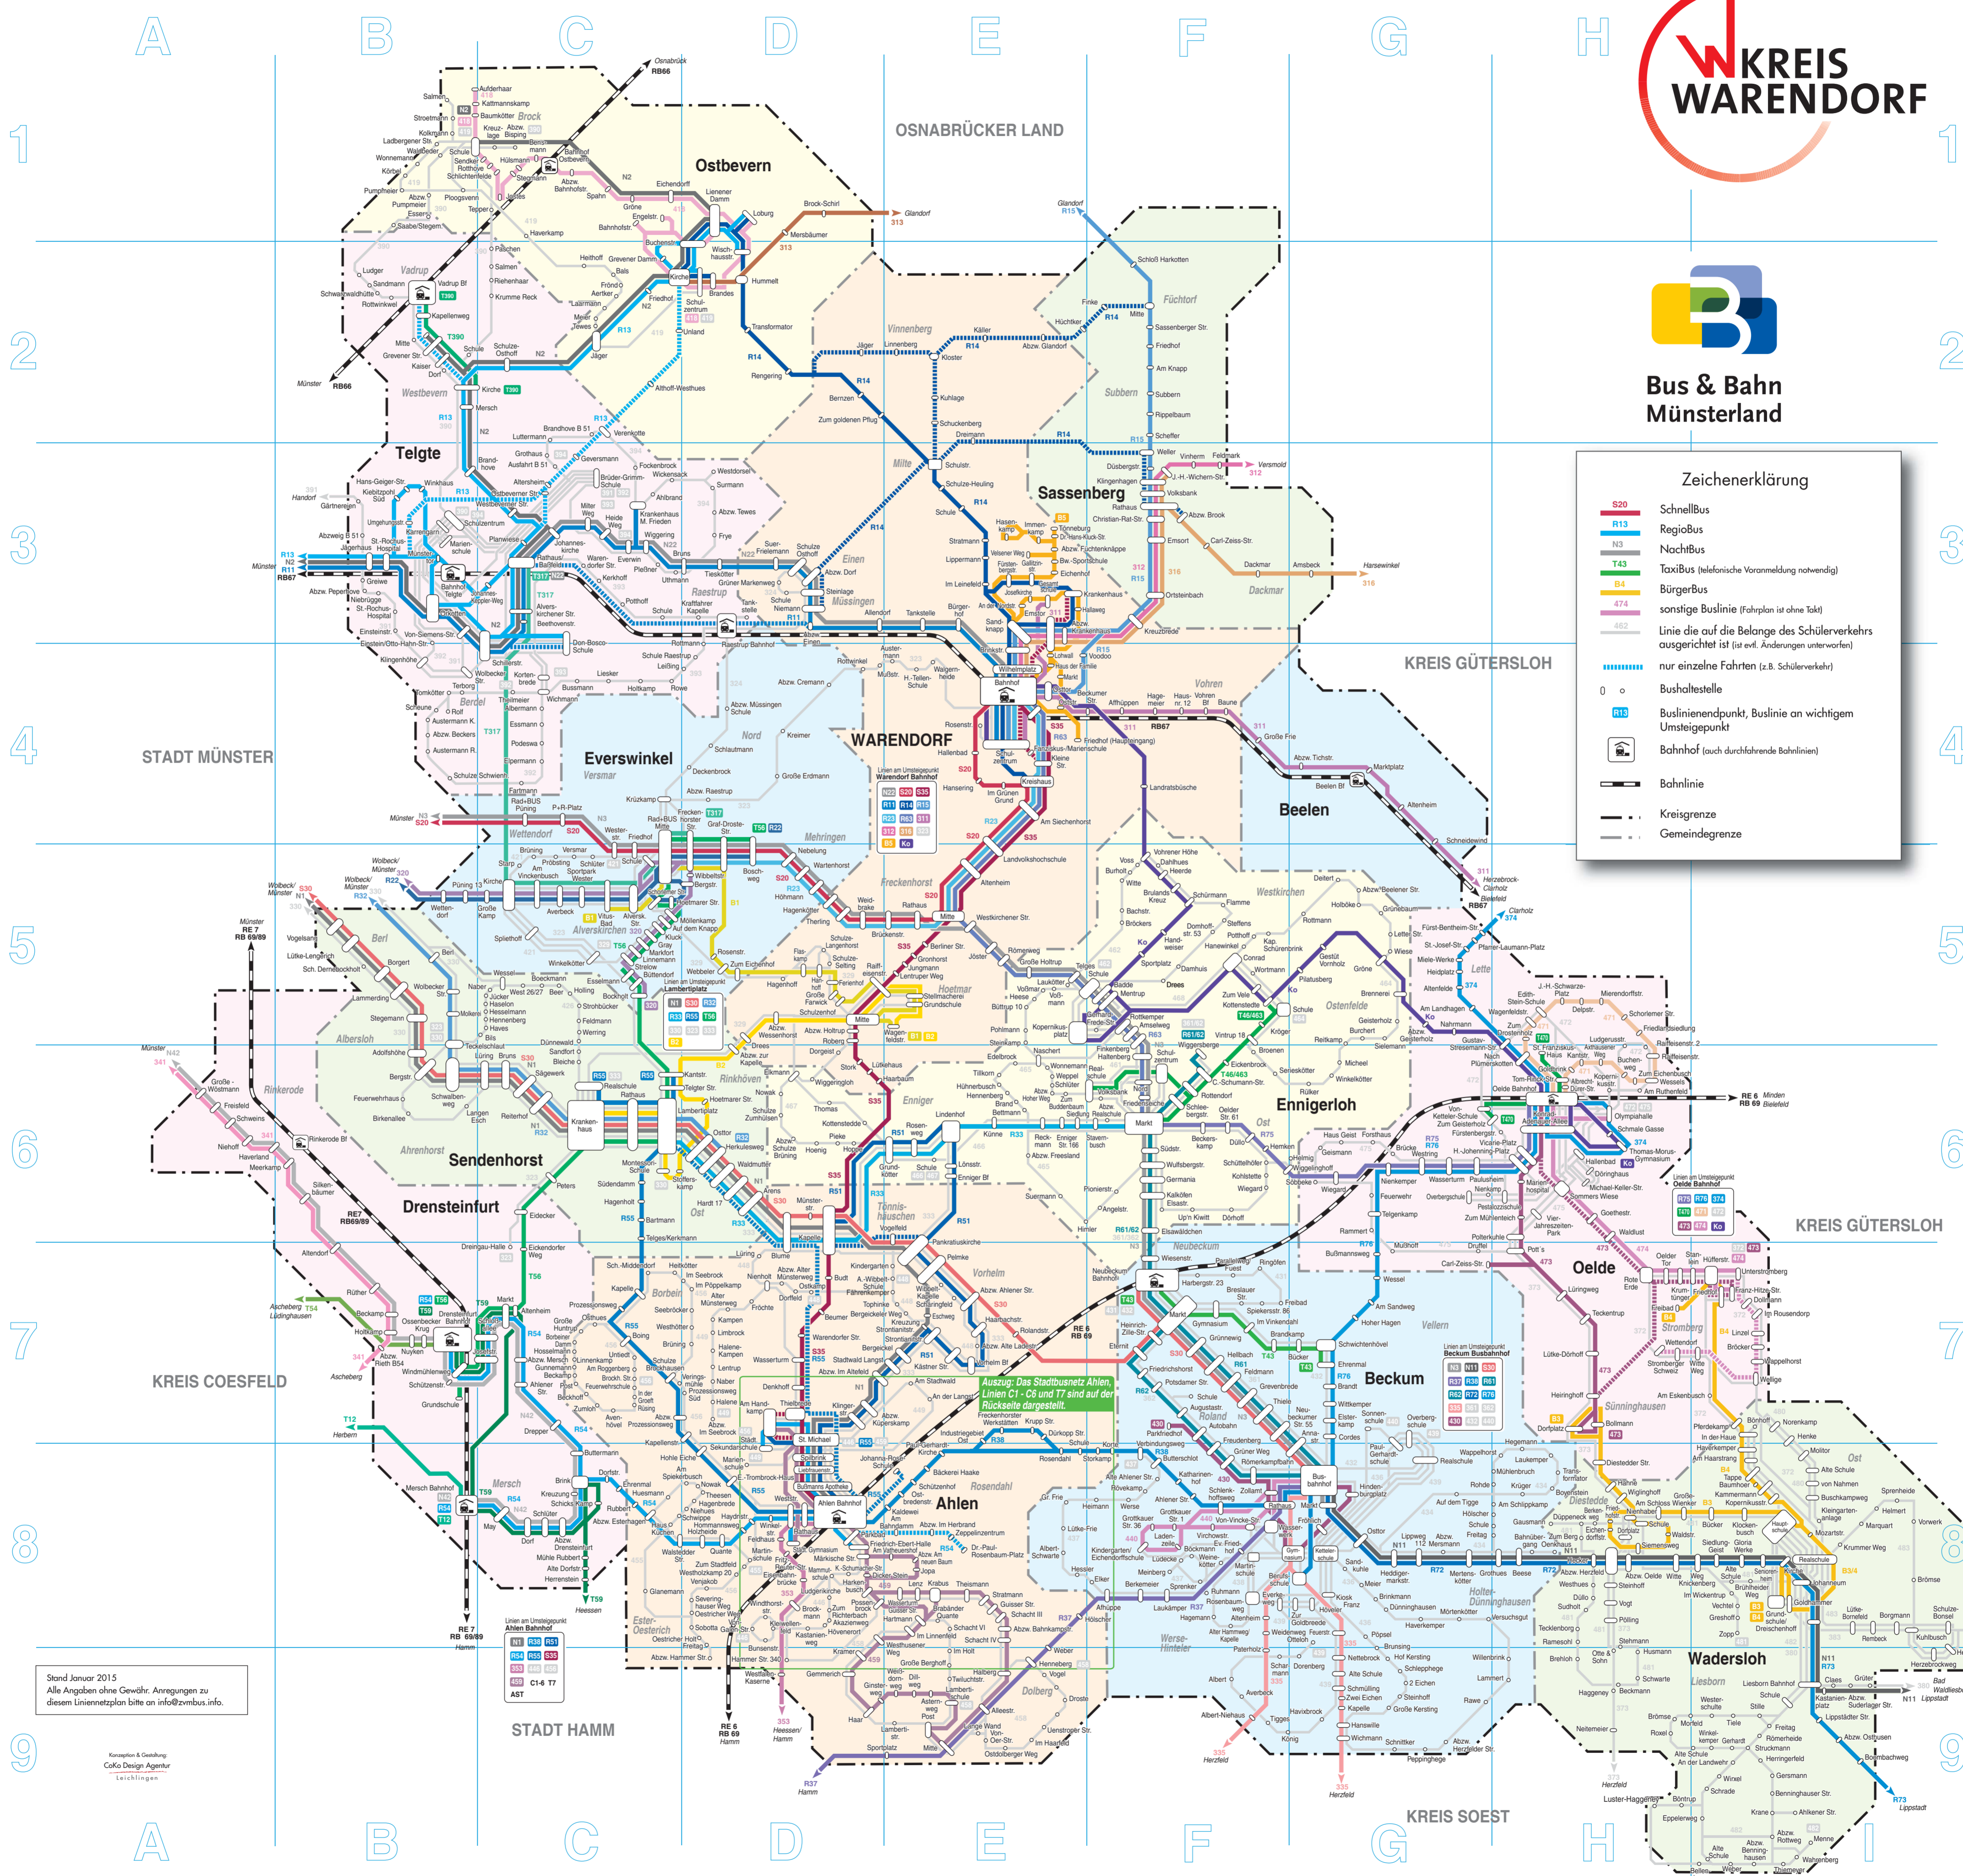

**Bus & Bahn
Münsterland**

Zeichenerklärung	
	SchnellBus
	RegioBus
	NachBus
	TaxiBus (telefonische Voranmeldung notwendig)
	BürgerBus
	sonstige Buslinie (Fahrplan ist ohne Takt)
	Linie die auf die Belange des Schülerverkehrs ausgerichtet ist (evtl. Änderungen unterworfen)
	nur einzelne Fahrten (z.B. Schülerverkehr)
	Bushaltestelle
	Busliniendeckung, Buslinie an wichtigem Umsteigepunkt
	Bahnhof (auch durchfahrende Bahnhöfe)
	Bahnlinie
	Kreisgrenze
	Gemeindegrenze

Stand Januar 2015
Alle Angaben ohne Gewähr. Anregungen zu diesem Linienetzplan bitte an info@zmbus.info.

Linien im Umsteigepunkt
Ahlen Bahnhof
Oelde Bahnhof
Beckum Busbahnhof

Ausgabe: Das Stadtbussnetz Ahlen, Linien 01 + 02 sind auf der Rückseite dargestellt.